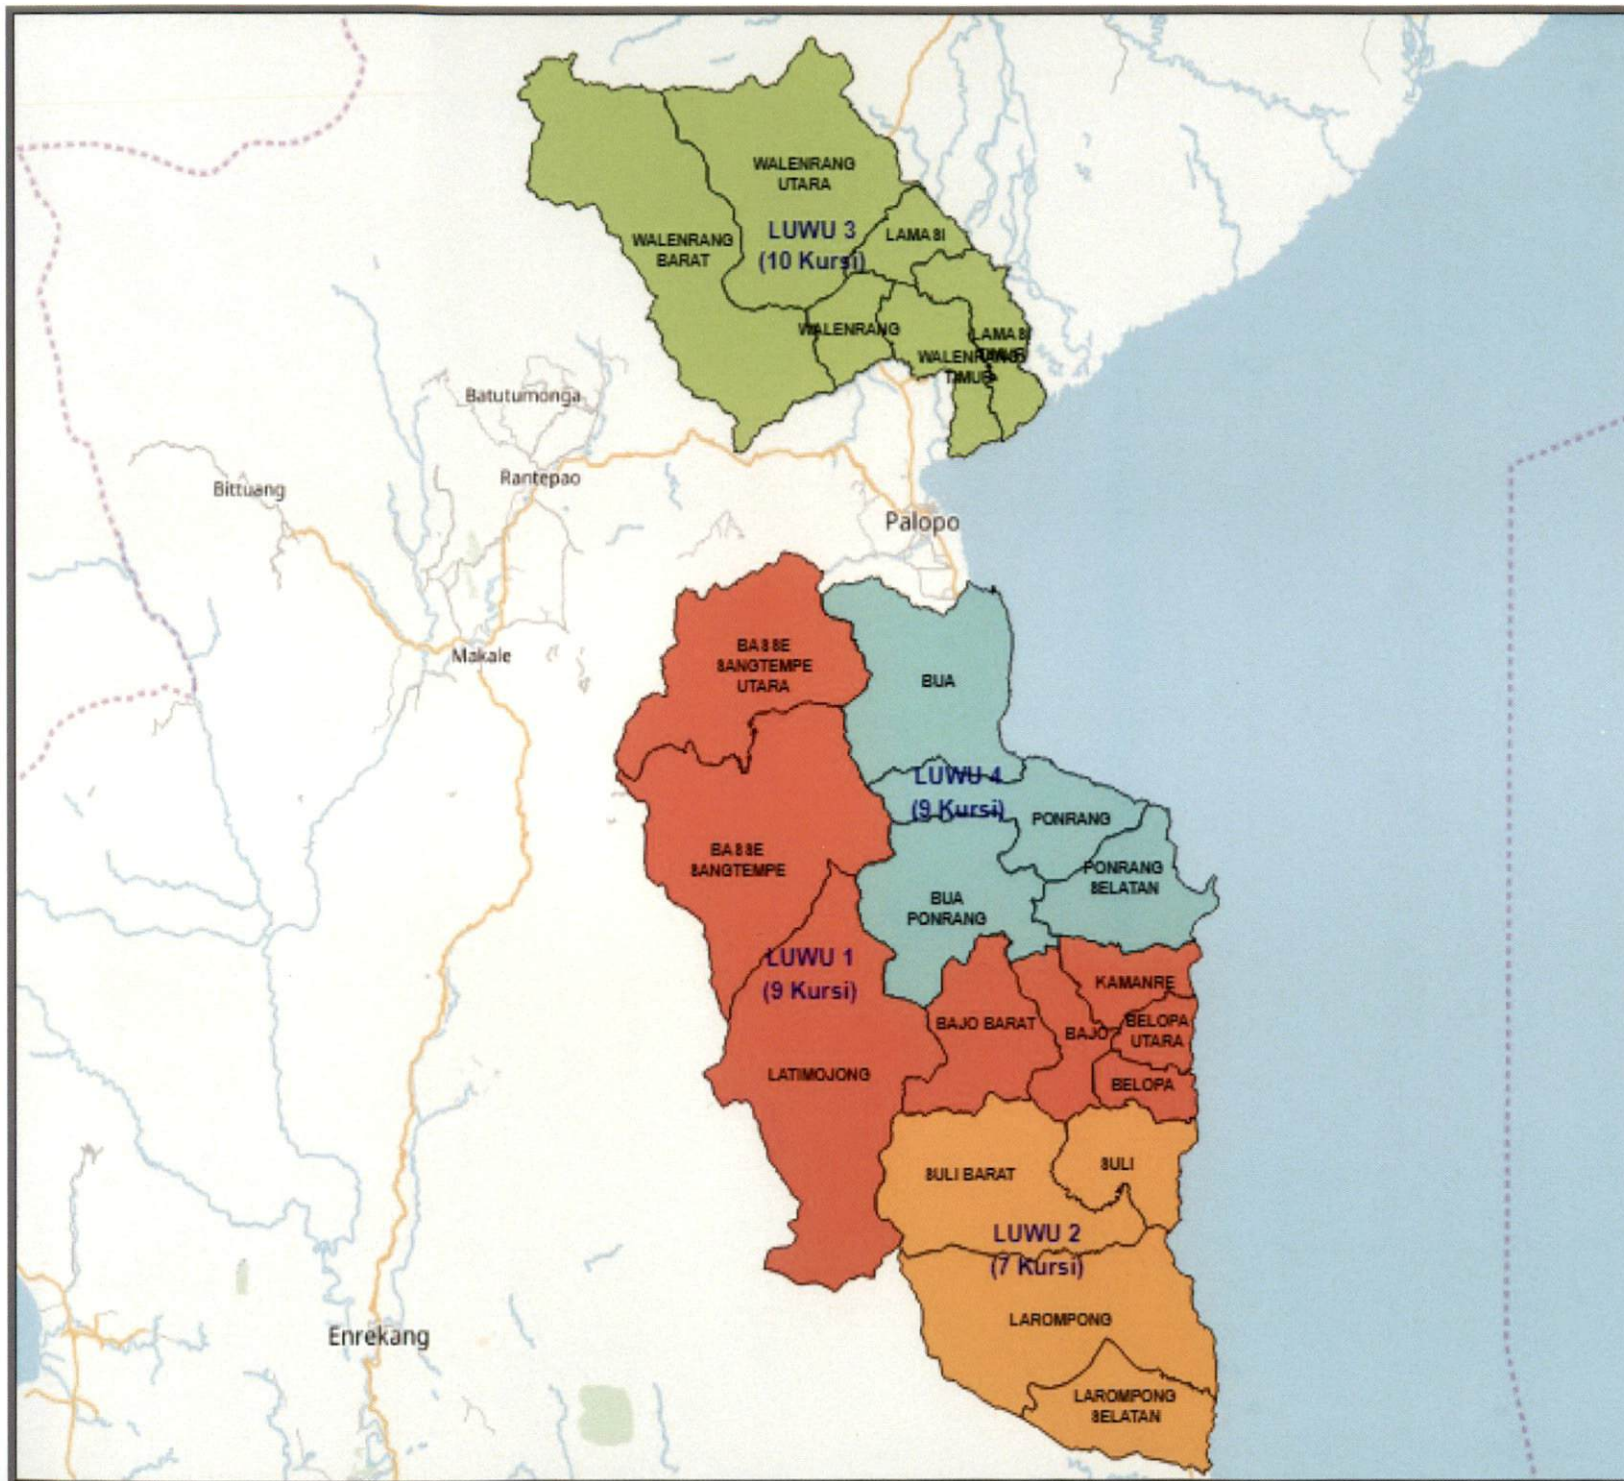

**KOMISI PEMILIHAN UMUM
PEMILIHAN UMUM TAHUN 2019**

**DAERAH PEMILIHAN DAN ALOKASI KURSI
ANGGOTA DEWAN PERWAKILAN RAKYAT DAERAH KABUPATEN/KOTA
KABUPATEN LUWU
PROVINSI SULAWESI SELATAN**

**35 KURSI - 4 DAERAH PEMILIHAN
JUMLAH PENDUDUK : 375,535 JIWA
BPPd : 10,729 JIWA**

Keterangan : ■ Batas Kabupaten/Kota ■ Batas Kelurahan
■ Batas Provinsi ■ Batas Kecamatan ■ Garis Pantai/Danau/Waduk

DAERAH PEMILIHAN:

■ LUWU 1 • BASSE SANGTEMPE UTARA • BASSE SANGTEMPE • BAJO BARAT • BAJO • BELOPA • BELOPA UTARA • KAMANRE • LATIMOJONG ■ LUWU 2 • LAROMPONG • LAROMPONG SELATAN	• SULLI • SULLI BARAT ■ LUWU 3 • LAMASI • LAMASI TIMUR • WALENRANG • WALENRANG BARAT • WALENRANG TIMUR • WALENRANG UTARA ■ LUWU 4 • BUA • PONRANG • PONRANG SELATAN • BUA PONRANG

Lampiran II.18 : Keputusan Komisi Pemilihan Umum
Nomor : 290/PL.01.3-Kpt/06/KPU/IV/2018
Tanggal : 4 April 2018

KETUA KOMISI PEMILIHAN UMUM
REPUBLIK INDONESIA,

Salinan sesuai dengan aslinya
SEKRETARIAT JENDERAL
KOMISI PEMILIHAN UMUM
REPUBLIK INDONESIA
Kepala Biro Hukum,

ttt.
ARIEF BUDIMAN

SIGIT JOYOWARDONO

Inset Peta Kab/Kota

Inset Peta Provinsi