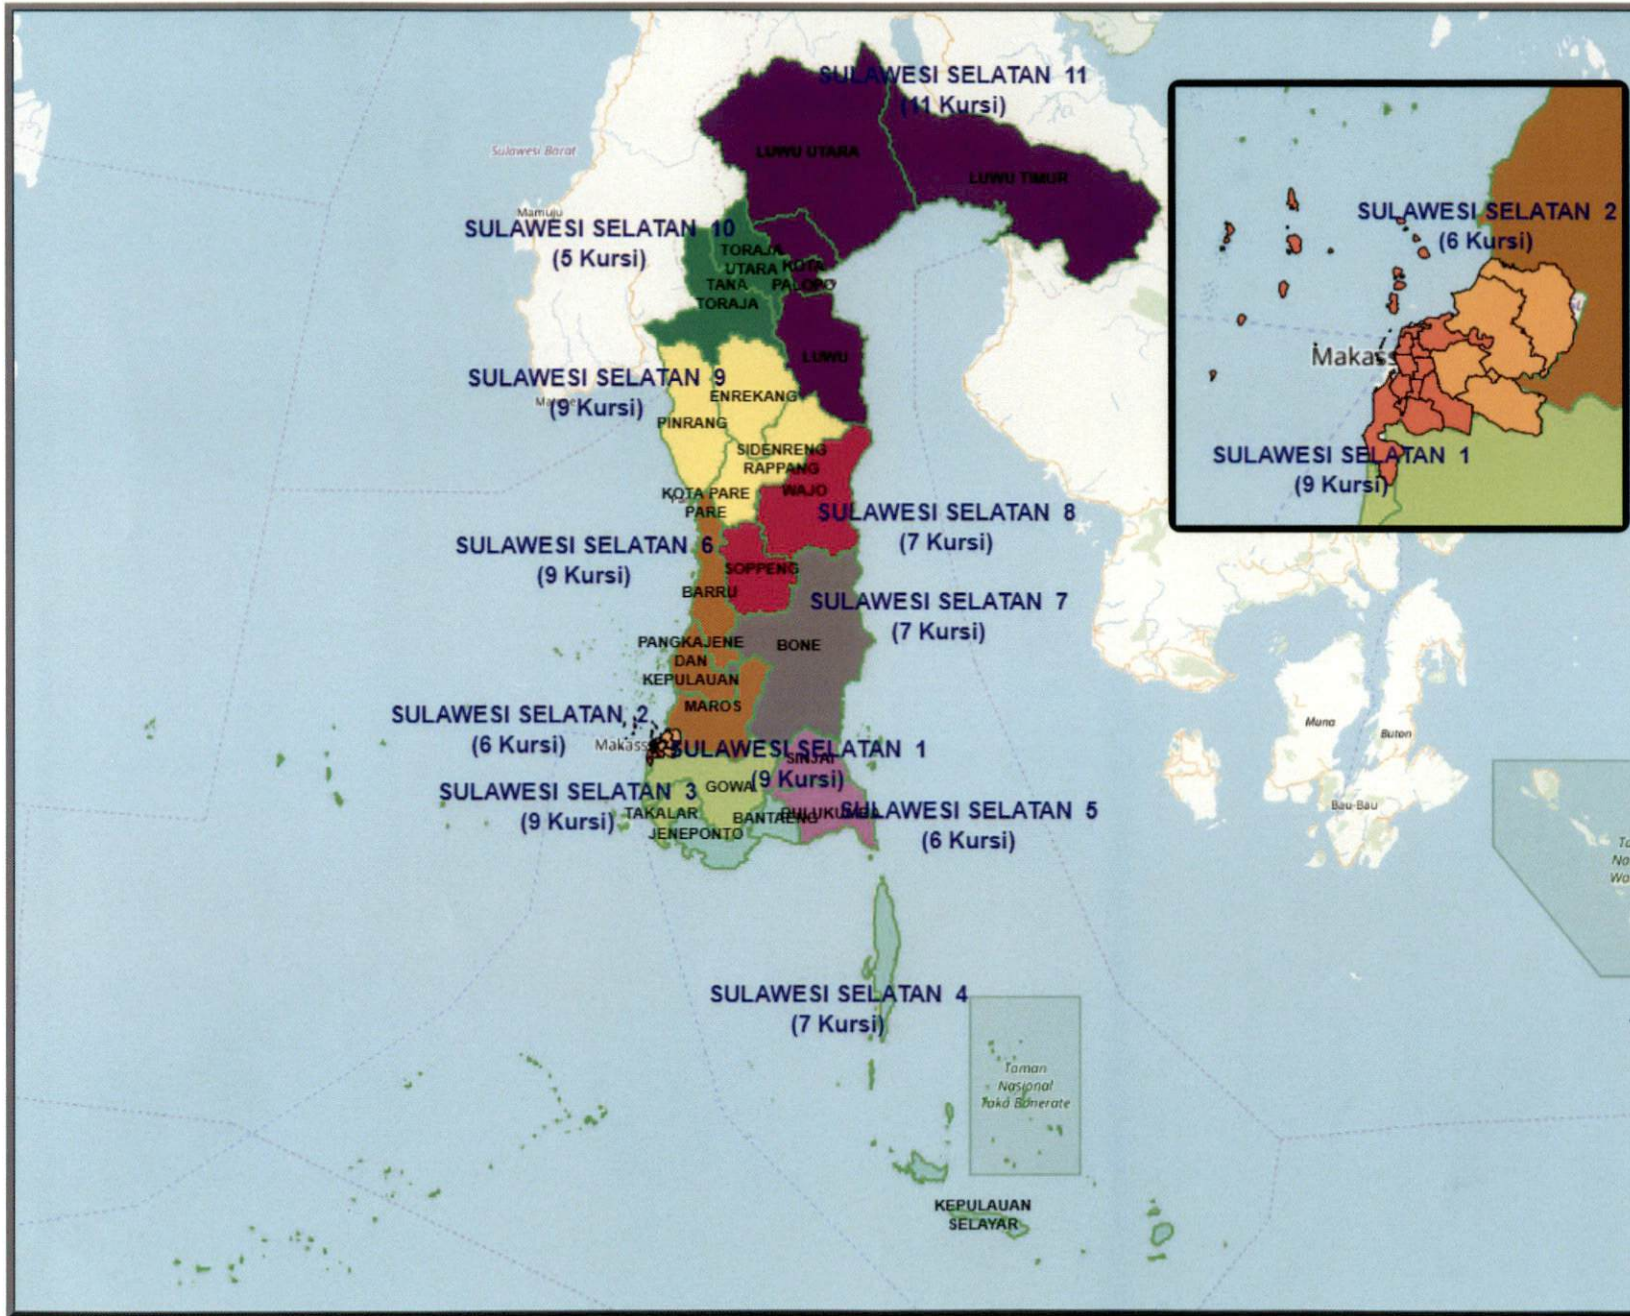

No	DAERAH PEMILIHAN	ALOKASI KURSI
1	2	3
10	DP SULAWESI SELATAN 10 meliputi Kab/Kota:	5
	10.1 TANA TORAJA	
	10.2 TORAJA UTARA	
11	DP SULAWESI SELATAN 11 meliputi Kab/Kota:	11
	11.1 LUWU	
	11.2 LUWU UTARA	
	11.3 LUWU TIMUR	
	11.4 KOTA PALOPO	
	JUMLAH	85

SIGIT JOYOWARDONO

**KOMISI PEMILIHAN UMUM
PEMILIHAN UMUM TAHUN 2019**

**DAERAH PEMILIHAN DAN ALOKASI KURSI
ANGGOTA DEWAN PERWAKILAN RAKYAT DAERAH PROVINSI
PROVINSI SULAWESI SELATAN**

85 KURSI - 11 DAERAH PEMILIHAN