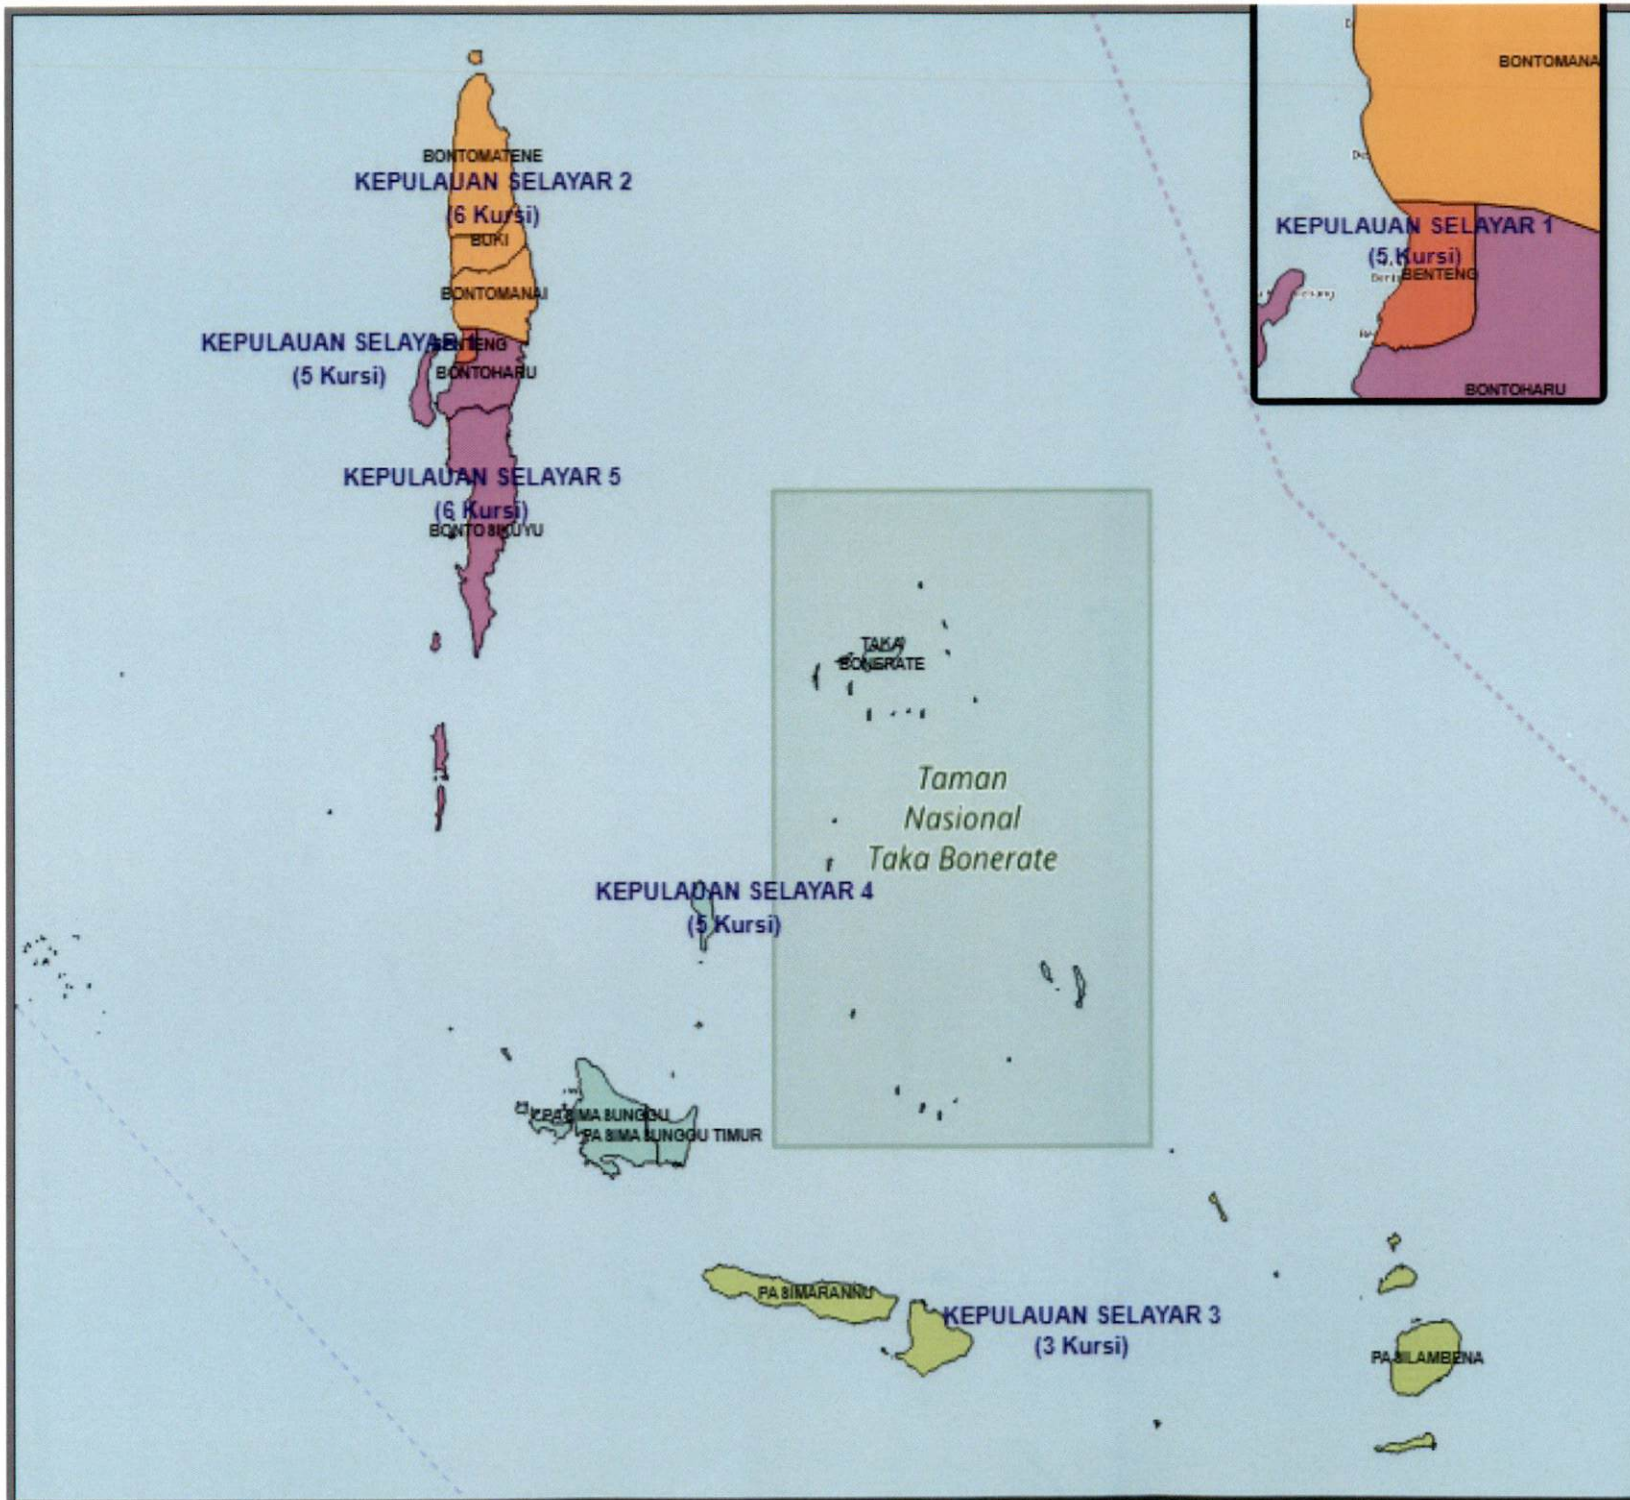

**KOMISI PEMILIHAN UMUM
PEMILIHAN UMUM TAHUN 2019**

DAERAH PEMILIHAN DAN ALOKASI KURSI
ANGGOTA DEWAN PERWAKILAN RAKYAT DAERAH KABUPATEN/KOTA
KABUPATEN KEPULAUAN SELAYAR
PROVINSI SULAWESI SELATAN
25 KURSI - 5 DAERAH PEMILIHAN
JUMLAH PENDUDUK : 135,809 JIWA
BPPd : 5,432 JIWA

Keterangan :
■ Batas Kabupaten/Kota   ■ Batas Kelurahan
■ Batas Provinsi   ■ Batas Kecamatan   ■ Garis Pantai/Danau/Waduk

1. **DAERAH PEMILIHAN:**
2. **KEPULAUAN SELAYAR 1**
     - BENTENG
   - **KEPULAUAN SELAYAR 2**
     - BONTOMANAI
     - BONTOMATENE
     - BUKI
   - **KEPULAUAN SELAYAR 3**
     - PASILAMBENA
     - PASIMARANNU
   - **KEPULAUAN SELAYAR 4**
     - PASIMASUNGGU
     - PASIMASUNGGU TIMUR
     - TAKA BONERATE
   - **KEPULAUAN SELAYAR 5**
     - BONTOHARU
     - BONTOSIKUYU

Lampiran II.2 : Keputusan Komisi Pemilihan Umum
Nomor : 290/PL.01.3-Kpt/06/KPU/IV/2018
Tanggal : 4 April 2018

KETUA KOMISI PEMILIHAN UMUM
REPUBLIK INDONESIA,

ttd.
ARIEF BUDIMAN

Salinan sesuai dengan aslinya
SEKRETARIAT JENDERAL
KOMISI PEMILIHAN UMUM
REPUBLIK INDONESIA
Kepala Biro Hukum,

SIGIT JOYOWARDONO