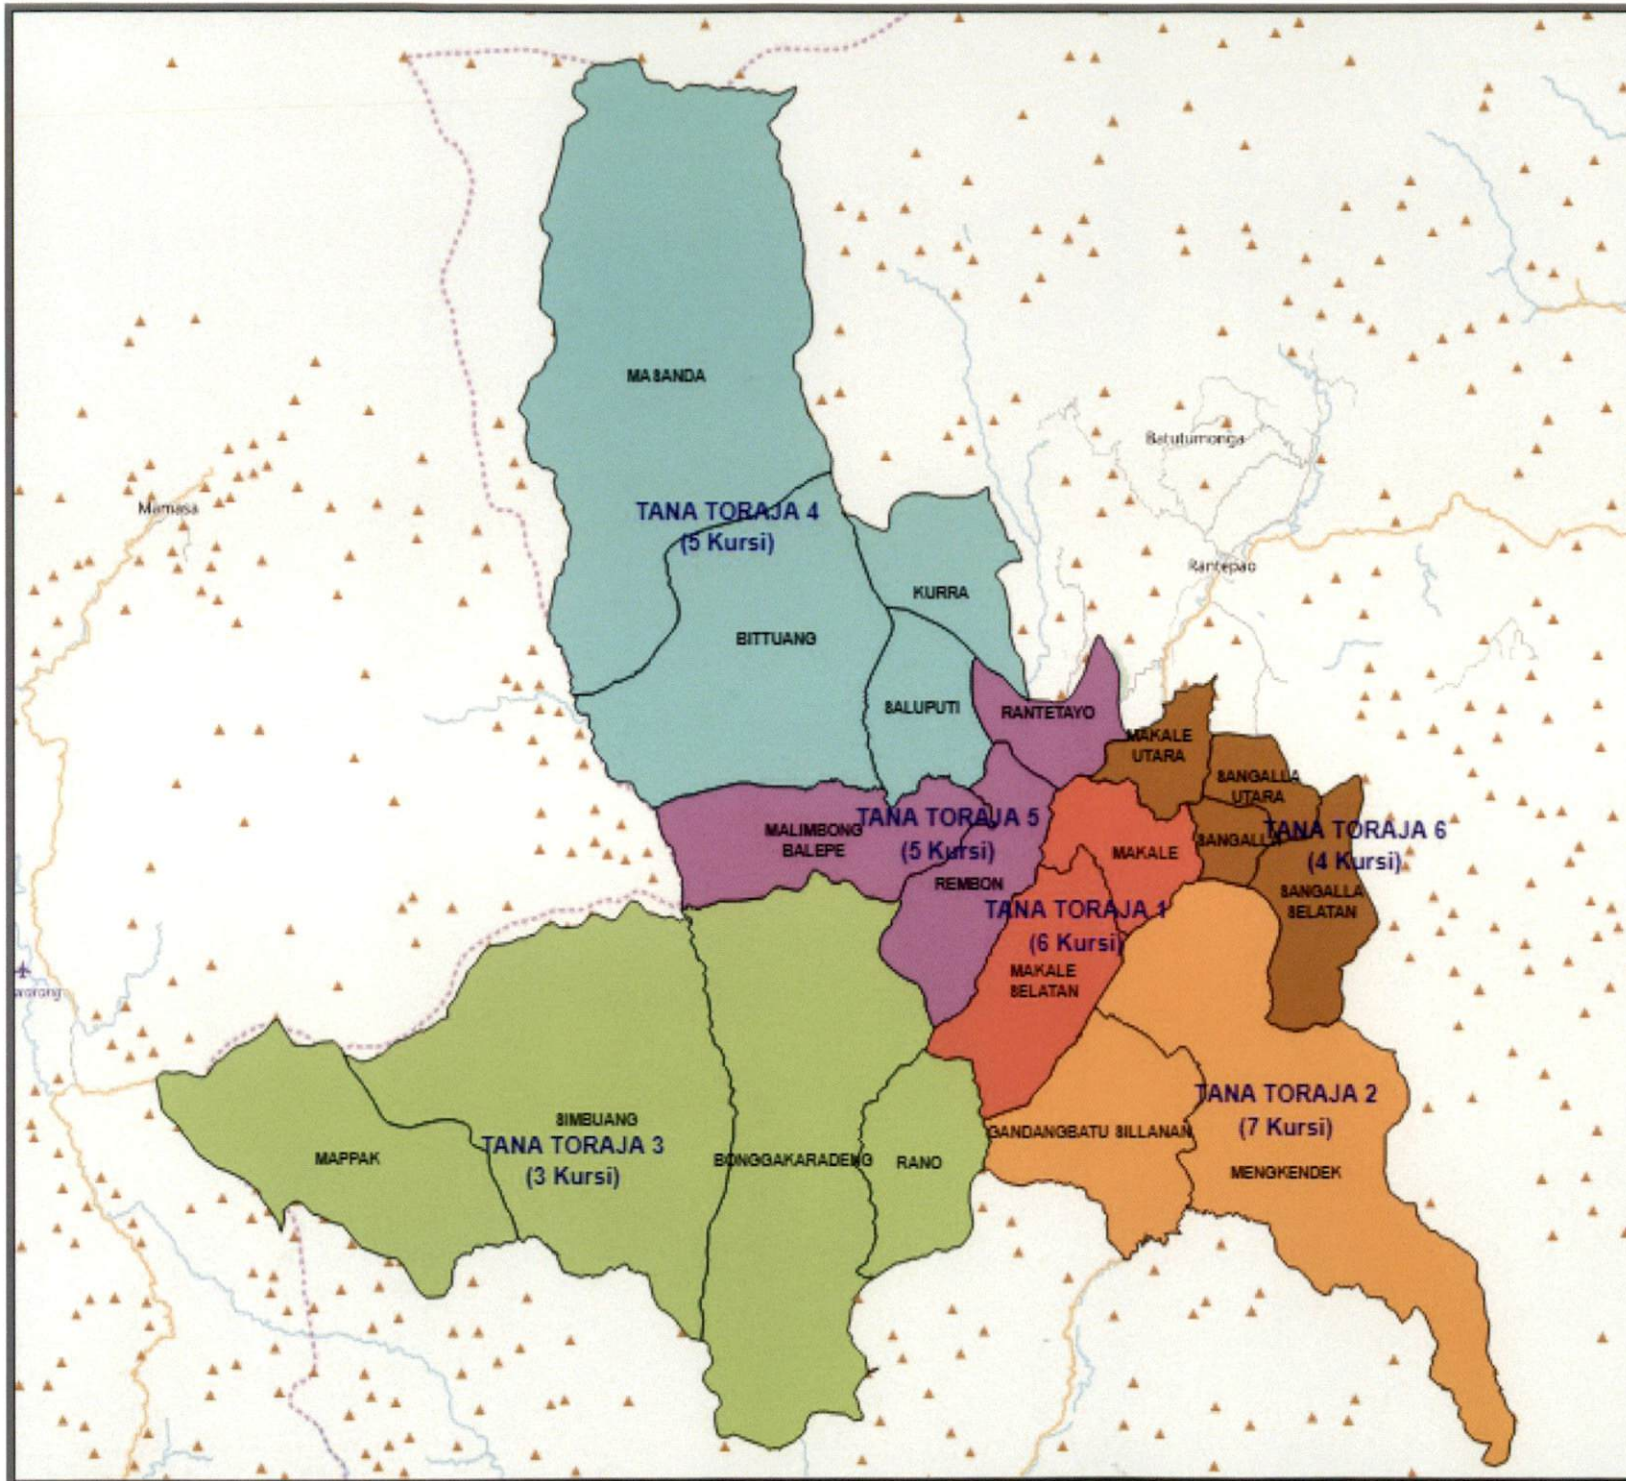

**KOMISI PEMILIHAN UMUM
PEMILIHAN UMUM TAHUN 2019**

**DAERAH PEMILIHAN DAN ALOKASI KURSI
ANGGOTA DEWAN PERWAKILAN RAKYAT DAERAH KABUPATEN/KOTA
KABUPATEN TANA TORAJA
PROVINSI SULAWESI SELATAN**

**30 KURSI - 6 DAERAH PEMILIHAN
JUMLAH PENDUDUK : 283,214 JIWA
BPPd : 9,440 JIWA**

Keterangan : ■ Batas Kabupaten/Kota ■ Batas Kelurahan
■ Batas Provinsi ■ Batas Kecamatan ■ Garis Pantai/Danau/Waduk

DAERAH PEMILIHAN:

■ TANA TORAJA 1	■ TANA TORAJA 4
• MAKALE	• BITTUANG
• MAKALE SELATAN	• KURRA
■ TANA TORAJA 2	• MASANDA
• GANDANGBATU SILLANAN	• SALUPUTI
• MENGKENDK	■ TANA TORAJA 5
■ TANA TORAJA 3	• MALIMBONG BALEPE
• BONGGAKARADENG	• RANTETAYO
• MAPPAK	• REMBON
• RANO	■ TANA TORAJA 6
• SIMBUANG	• MAKALE UTARA
	• SANGALLA
	• SANGALLA SELATAN
	• SANGALLA UTARA

Lampiran II.19 : Keputusan Komisi Pemilihan Umum
Nomor : 290/PL.01.3-Kpt/06/KPU/IV/2018
Tanggal : 4 April 2018

KETUA KOMISI PEMILIHAN UMUM
REPUBLIK INDONESIA,

tttd.

ARIEF BUDIMAN

Salinan sesuai dengan aslinya
SEKRETARIAT JENDERAL
KOMISI PEMILIHAN UMUM
REPUBLIK INDONESIA
Kepala Biro Hukum,

SIGIT JOYOWARDONO

Inset Peta Kab/Kota

Inset Peta Provinsi

■ - SULAWESI SELATAN