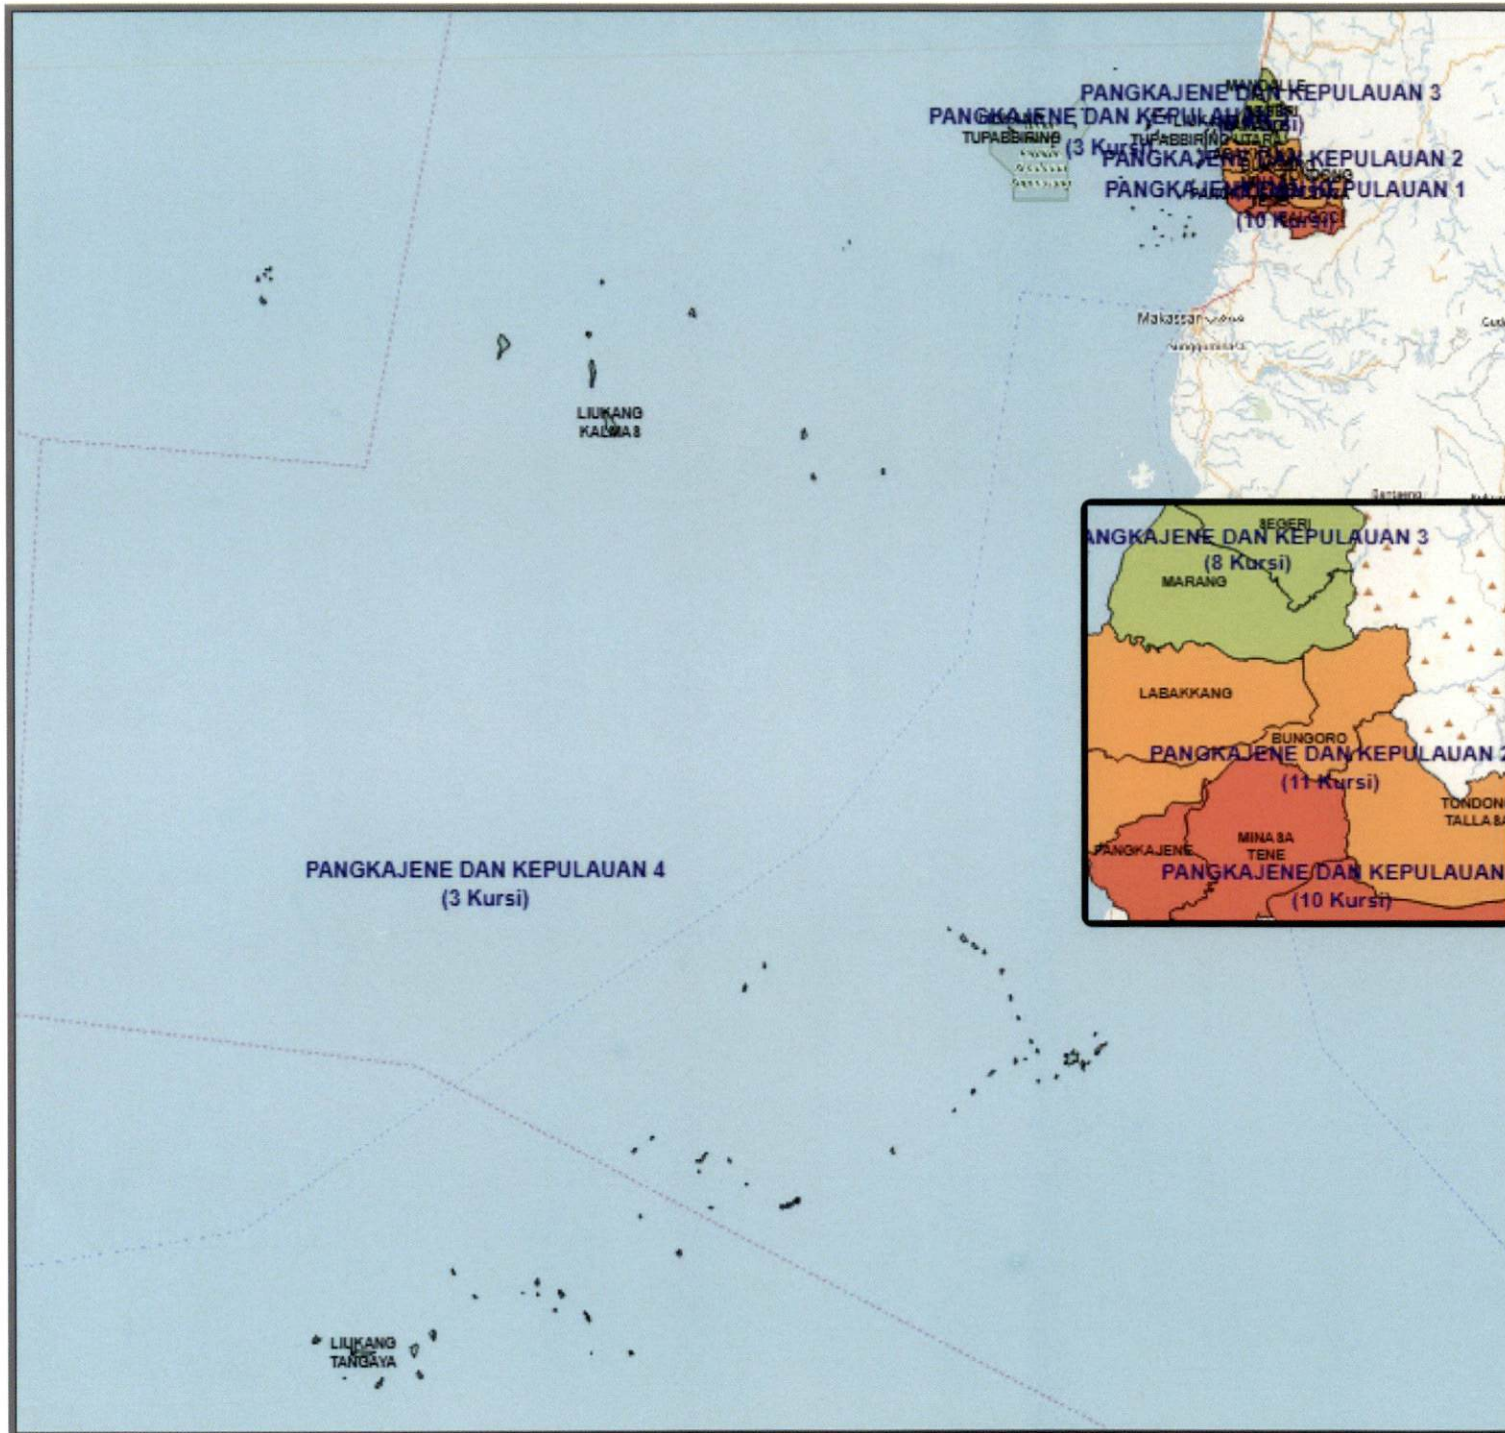

**KOMISI PEMILIHAN UMUM
PEMILIHAN UMUM TAHUN 2019**

DAERAH PEMILIHAN DAN ALOKASI KURSI
ANGGOTA DEWAN PERWAKILAN RAKYAT DAERAH KABUPATEN/KOTA
KABUPATEN PANGKAJENE DAN KEPULAUAN
PROVINSI SULAWESI SELATAN

35 KURSI - 5 DAERAH PEMILIHAN
JUMLAH PENDUDUK : 361,636 Jiwa
BPPd : 10,332 Jiwa

Keterangan : ■ Batas Kabupaten/Kota ■ Batas Kelurahan
■ Batas Provinsi ■ Batas Kecamatan ■ Garis Pantai/Danau/Waduk

DAERAH PEMILIHAN:

- **PANGKAJENE DAN KEPULAUAN 1**
  - BALOCCI
  - MINASA TENE
  - PANGKAJENE
- **PANGKAJENE DAN KEPULAUAN 2**
  - BUNGORO
  - LABAKKANG
  - TONDONG TALLASA
- **PANGKAJENE DAN KEPULAUAN 3**
  - MANDALLE
  - MARANG
  - SEGERI
- **PANGKAJENE DAN KEPULAUAN 4**
  - LIUKANG KALMAS
  - LIUKANG TANGAYA
- **PANGKAJENE DAN KEPULAUAN 5**
  - LIUKANG TUPABBIRING
  - LIUKANG TUPABBIRING UTARA

Lampiran II.11 : Keputusan Komisi Pemilihan Umum
Nomor : 290/PL.01.3-Kpt/06/KPU/IV/2018
Tanggal : 4 April 2018

KETUA KOMISI PEMILIHAN UMUM
REPUBLIK INDONESIA,

ttd.

ARIEF BUDIMAN

Salinan sesuai dengan aslinya
SEKRETARIAT JENDERAL
KOMISI PEMILIHAN UMUM
REPUBLIK INDONESIA
Kepala Biro Hukum,

SIGIT JOYOWARDONO

Inset Peta Kab/Kota

Inset Peta Provinsi