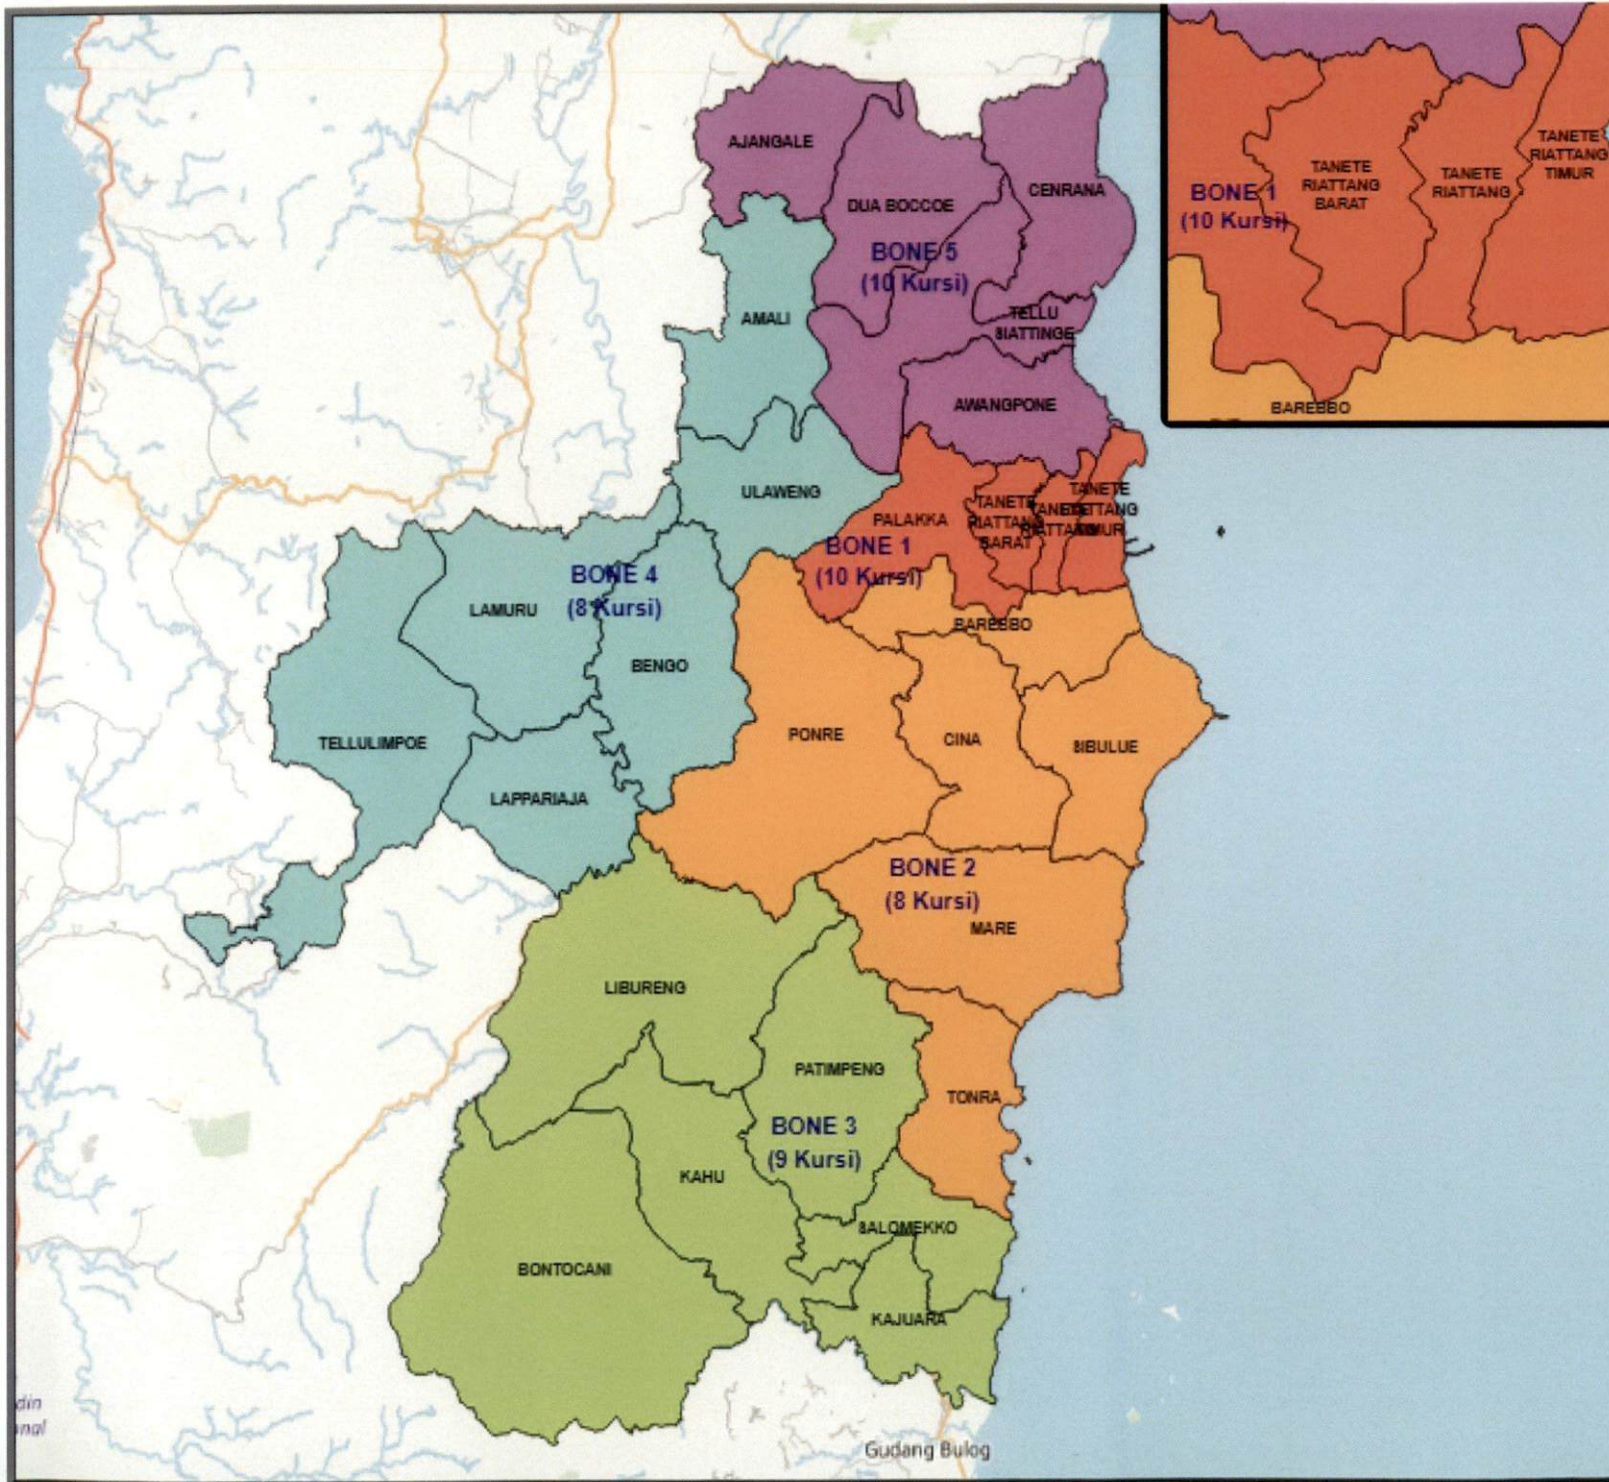

 SIGIT JOYOWARDONO

**KOMISI PEMILIHAN UMUM
PEMILIHAN UMUM TAHUN 2019**

DAERAH PEMILIHAN DAN ALOKASI KURSI
ANGGOTA DEWAN PERWAKILAN RAKYAT DAERAH KABUPATEN/KOTA
KABUPATEN BONE
PROVINSI SULAWESI SELATAN

45 KURSI - 5 DAERAH PEMILIHAN
JUMLAH PENDUDUK : 866,245 JIWA
BPPd : 19,249 JIWA