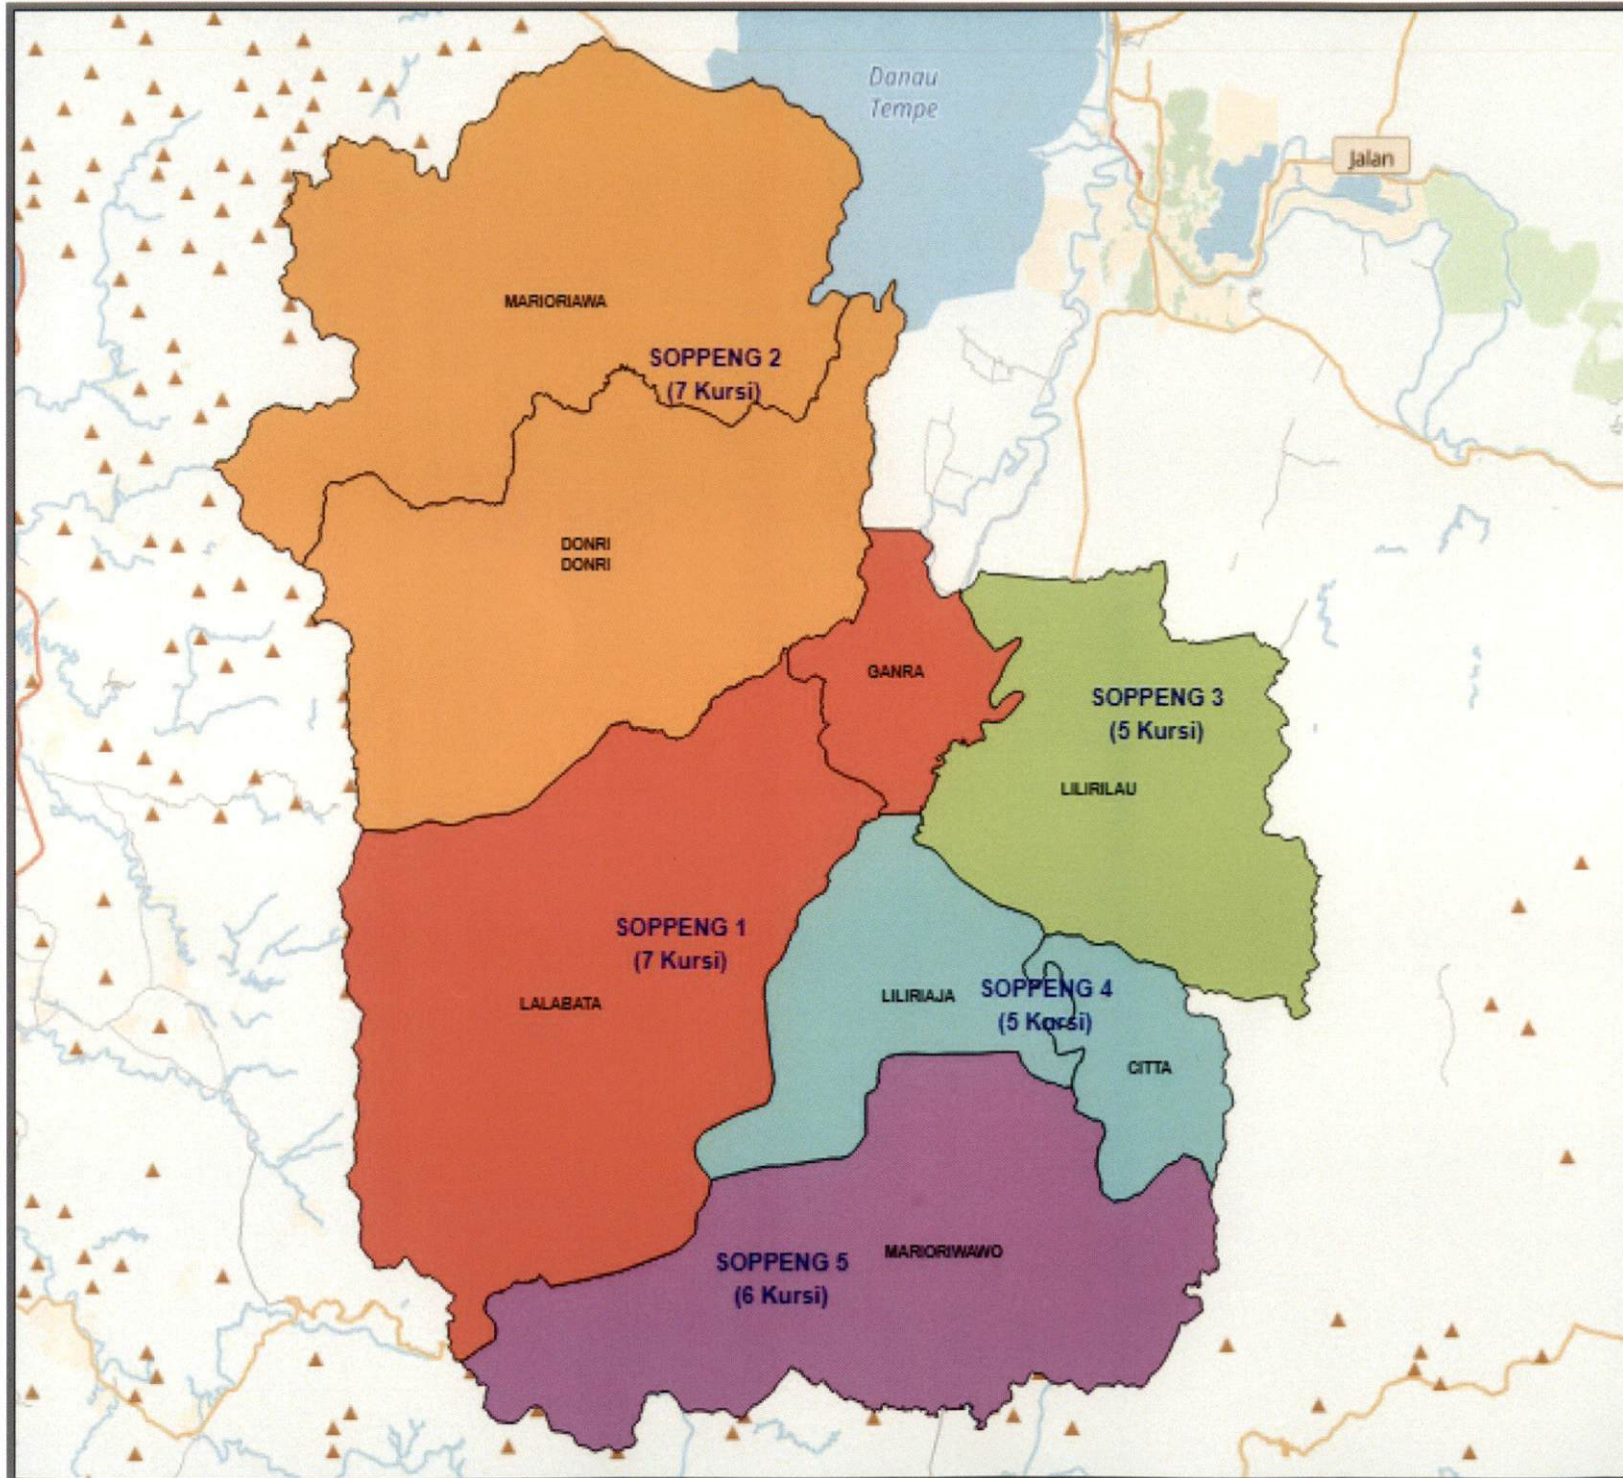

**KOMISI PEMILIHAN UMUM
PEMILIHAN UMUM TAHUN 2019**

DAERAH PEMILIHAN DAN ALOKASI KURSI
ANGGOTA DEWAN PERWAKILAN RAKYAT DAERAH KABUPATEN/KOTA
KABUPATEN SOPPENG
PROVINSI SULAWESI SELATAN

30 KURSI - 5 DAERAH PEMILIHAN
JUMLAH PENDUDUK : 249,768 JIWA
BPPd : 8,325 JIWA

Keterangan : ■ Batas Kabupaten/Kota ■ Batas Kelurahan
■ Batas Provinsi ■ Batas Kecamatan ■ Garis Pantai/Danau/Waduk

DAERAH PEMILIHAN:

- **SOPPENG 1**
  - GANRA
  - LALABATA
- **SOPPENG 2**
  - DONRI DONRI
  - MARIORIAWA
- **SOPPENG 3**
  - LILIRILAU
- **SOPPENG 4**
  - CITTA
  - LILIRIAJA
- **SOPPENG 5**
  - MARIORIWAWO

Lampiran II.13 : Keputusan Komisi Pemilihan Umum
Nomor : 290/PL.01.3-Kpt/06/KPU/IV/2018
Tanggal : 4 April 2018

KETUA KOMISI PEMILIHAN UMUM
REPUBLIK INDONESIA,

Salinan sesuai dengan aslinya
SEKRETARIAT JENDERAL
KOMISI PEMILIHAN UMUM
REPUBLIK INDONESIA
Kepala Biro Hukum,

ttd.
ARIEF BUDIMAN

SIGIT JOYOWARDONO

Inset Peta Provinsi