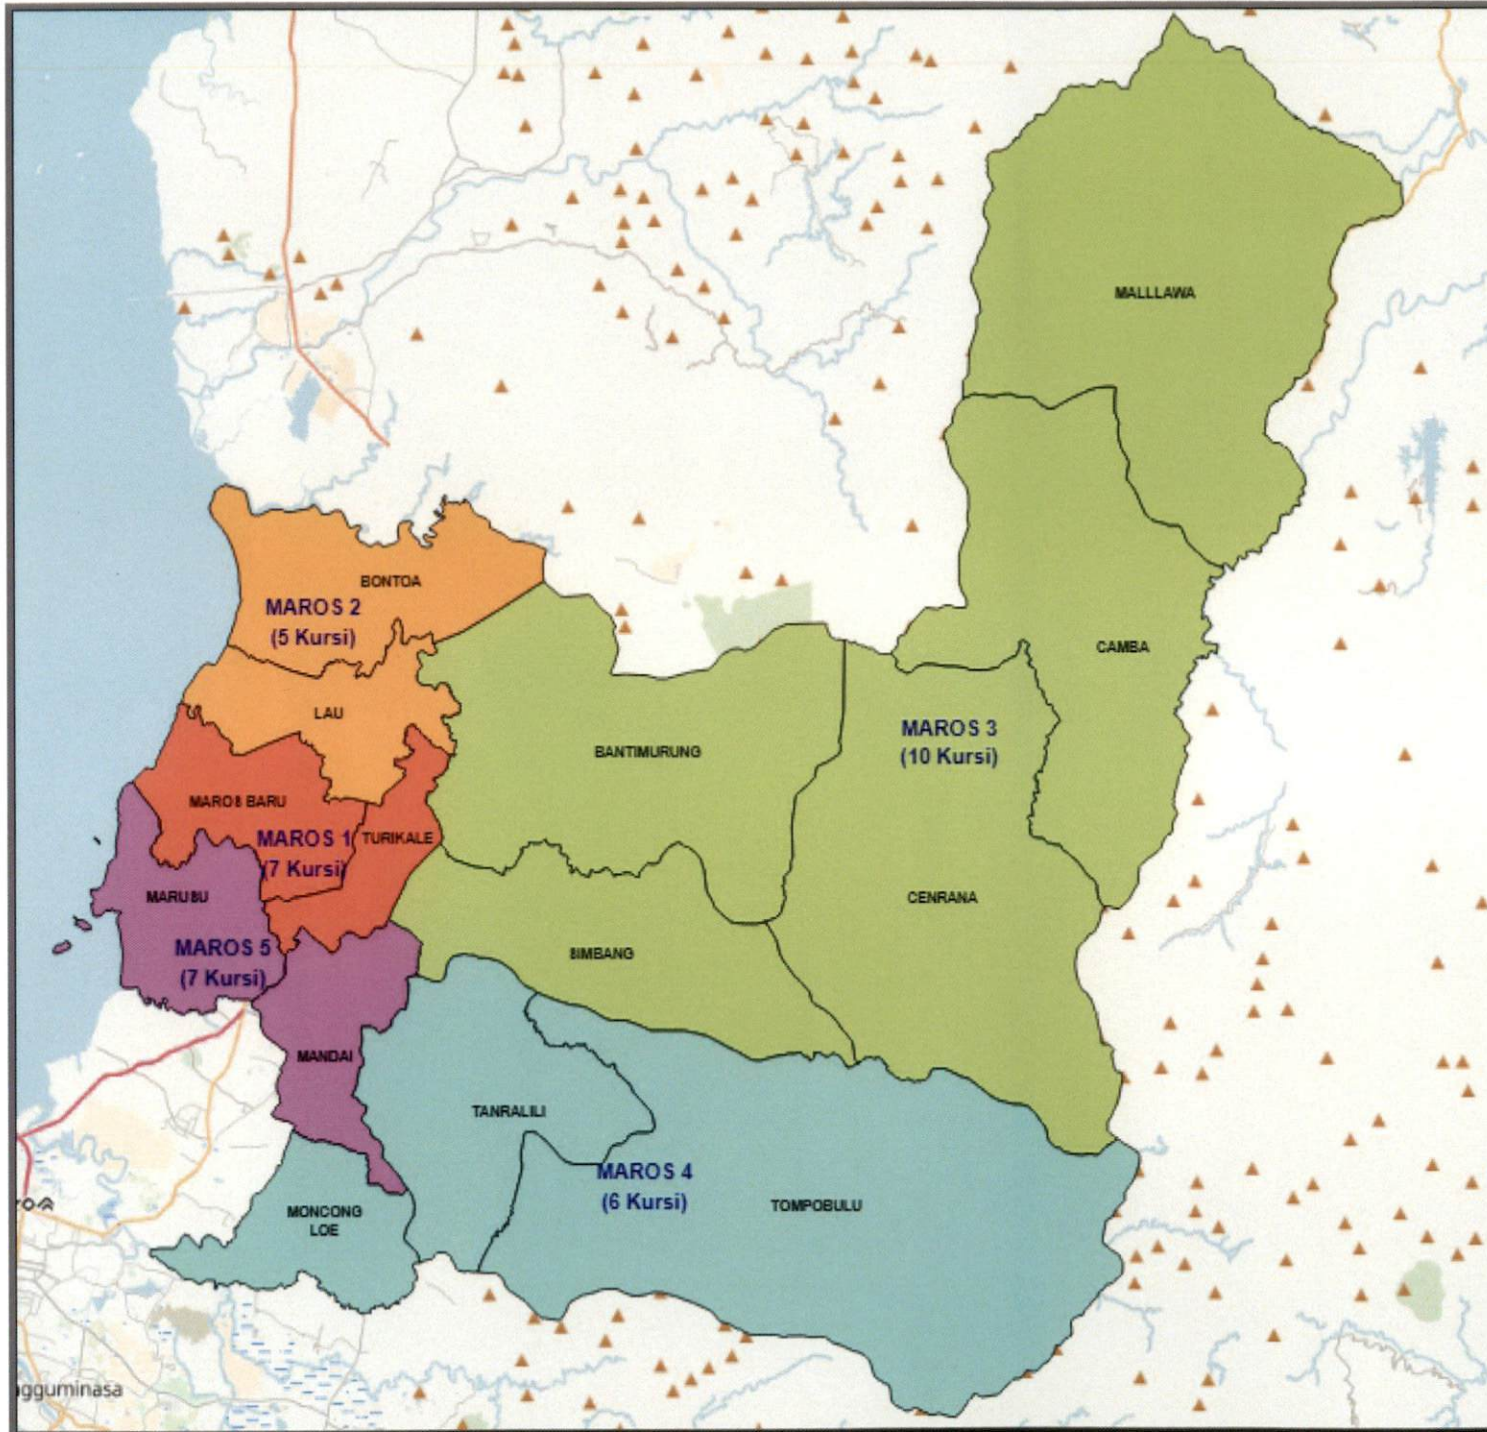

**KOMISI PEMILIHAN UMUM
PEMILIHAN UMUM TAHUN 2019**

DAERAH PEMILIHAN DAN ALOKASI KURSI
ANGGOTA DEWAN PERWAKILAN RAKYAT DAERAH KABUPATEN/KOTA
KABUPATEN MAROS

PROVINSI SULAWESI SELATAN

35 KURSI - 5 DAERAH PEMILIHAN
JUMLAH PENDUDUK : 397,937 JIWA
BPPd : 11,369 JIWA

Keterangan : ■ Batas Kabupaten/Kota ■ Batas Kelurahan
■ Batas Provinsi ■ Batas Kecamatan ■ Garis Pantai/Danau/Waduk

DAERAH PEMILIHAN:

- **MAROS 1**
  - MAROS BARU
  - TURIKALE
- **MAROS 2**
  - BONTOA
  - LAU
- **MAROS 3**
  - BANTIMURUNG
  - CAMBA
  - CENRANA
  - MALLAWA
  - SIMBANG
- **MAROS 4**
  - MONCONG LOE
  - TANRALILI
  - TOMPOBULU
- **MAROS 5**
  - MANDAI
  - MARUBU

Lampiran II.10 : Keputusan Komisi Pemilihan Umum
Nomor : 290/PL.01.3-Kpt/06/KPU/IV/2018
Tanggal : 4 April 2018

KETUA KOMISI PEMILIHAN UMUM
REPUBLIK INDONESIA,

ttd.

ARIEF BUDIMAN

Salinan sesuai dengan aslinya
SEKRETARIAT JENDERAL
KOMISI PEMILIHAN UMUM
REPUBLIK INDONESIA
Kepala Biro Hukum,