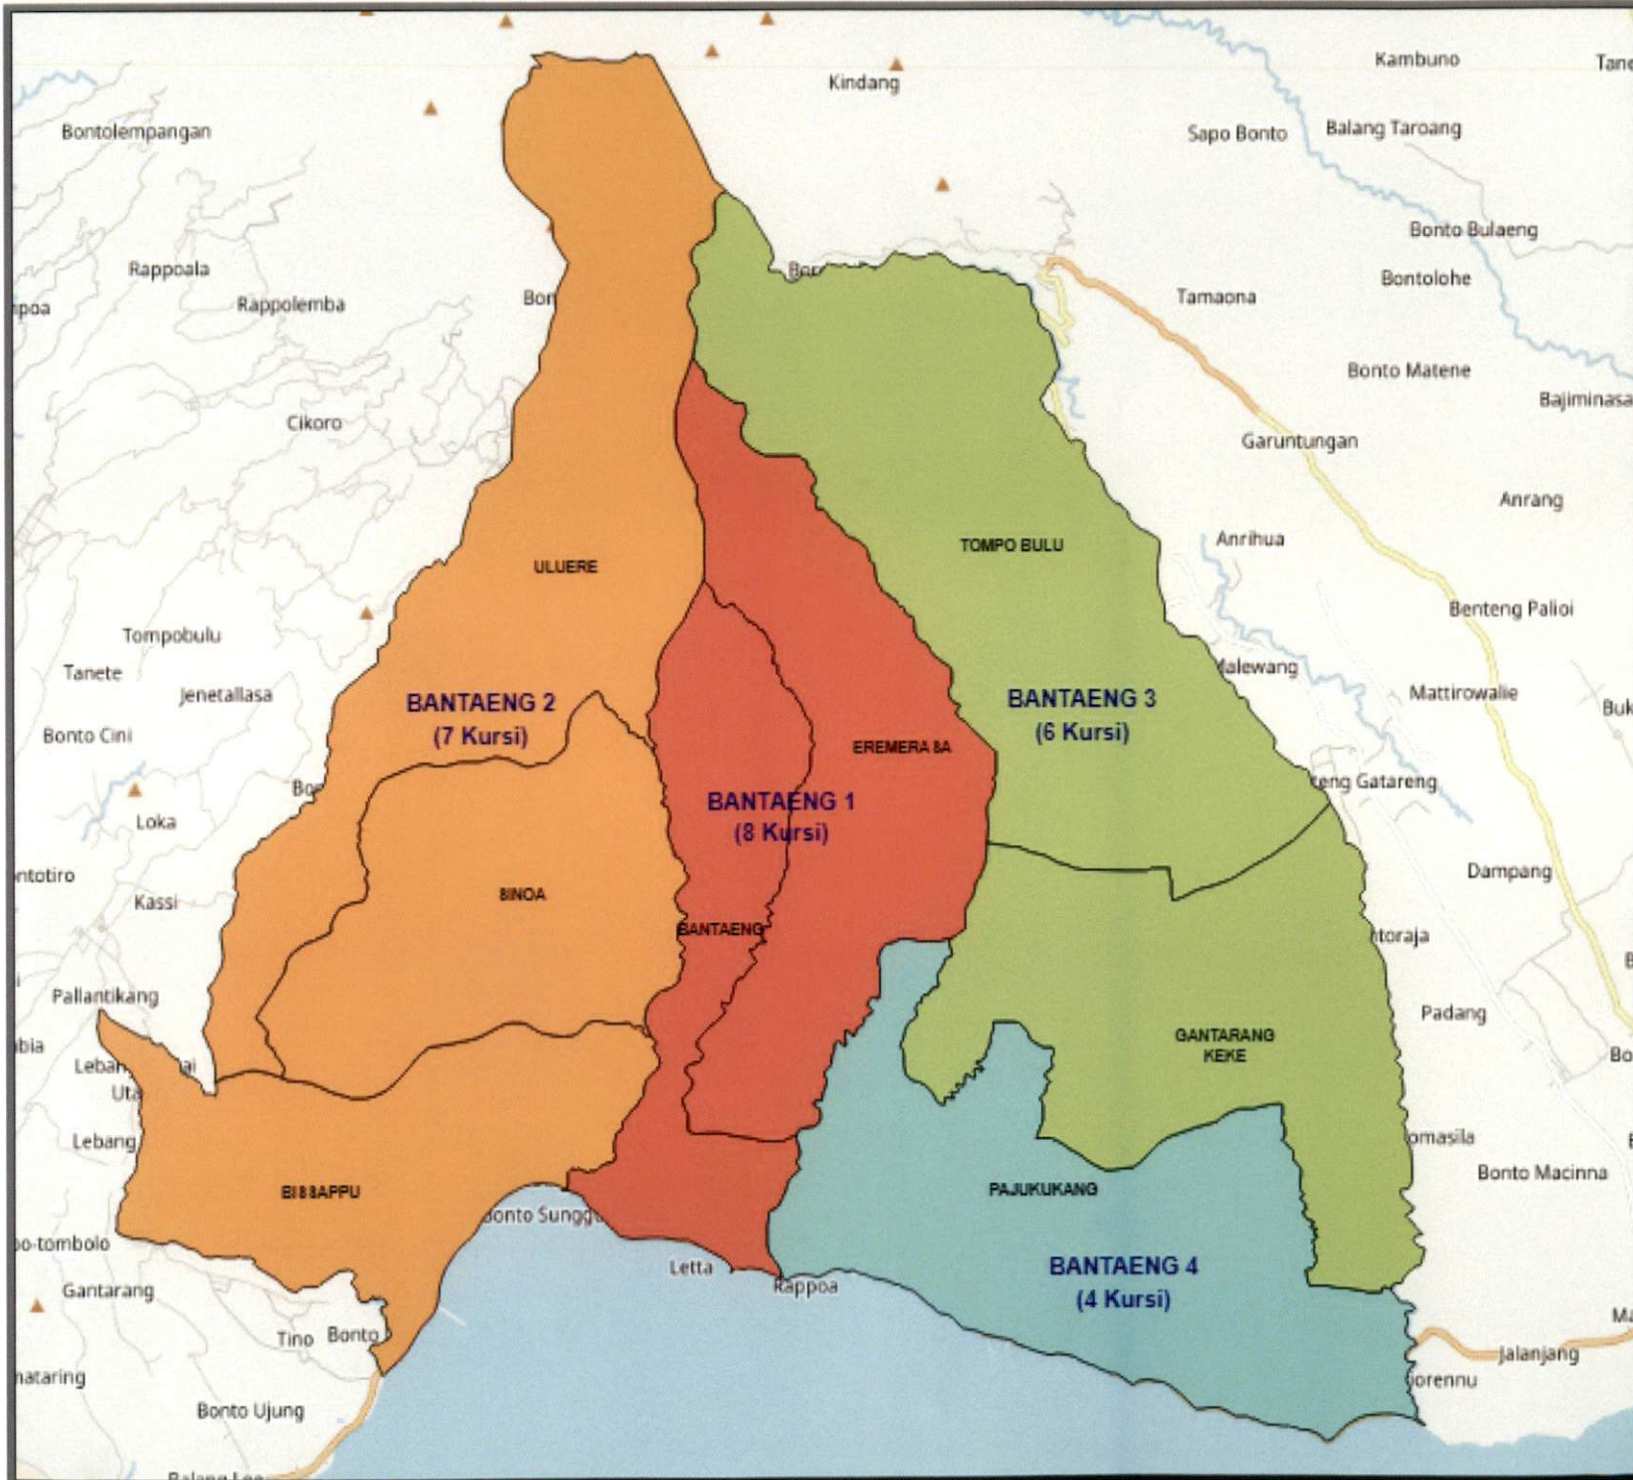

**KOMISI PEMILIHAN UMUM
PEMILIHAN UMUM TAHUN 2019**

**DAERAH PEMILIHAN DAN ALOKASI KURSI
ANGGOTA DEWAN PERWAKILAN RAKYAT DAERAH KABUPATEN/KOTA
KABUPATEN BANTAENG
PROVINSI SULAWESI SELATAN**

**25 KURSI - 4 DAERAH PEMILIHAN
JUMLAH PENDUDUK : 196,358 JIWA
BPPd : 7,854 JIWA**

Keterangan : ■ Batas Kabupaten/Kota ■ Batas Kelurahan
■ Batas Provinsi ■ Batas Kecamatan ■ Garis Pantai/Danau/Waduk

DAERAH PEMILIHAN:

BANTAENG 1

- BANTAENG
- EREMERASA

BANTAENG 2

- BISSAPPU
- SINOA
- ULUERE

BANTAENG 3

- GANTARANG KEKE
- TOMPO BULU

BANTAENG 4

- PAJUKUKANG

Lampiran II.4 : Keputusan Komisi Pemilihan Umum
Nomor : 290/PL.01.3-Kpt/06/KPU/IV/2018
Tanggal : 4 April 2018

KETUA KOMISI PEMILIHAN UMUM
REPUBLIK INDONESIA,

Salinan sesuai dengan aslinya
SEKRETARIAT JENDERAL
KOMISI PEMILIHAN UMUM
REPUBLIK INDONESIA
Kepala Biro Hukum,

ttt.
ARIEF BUDIMAN

SIGIT JOYOWARDONO