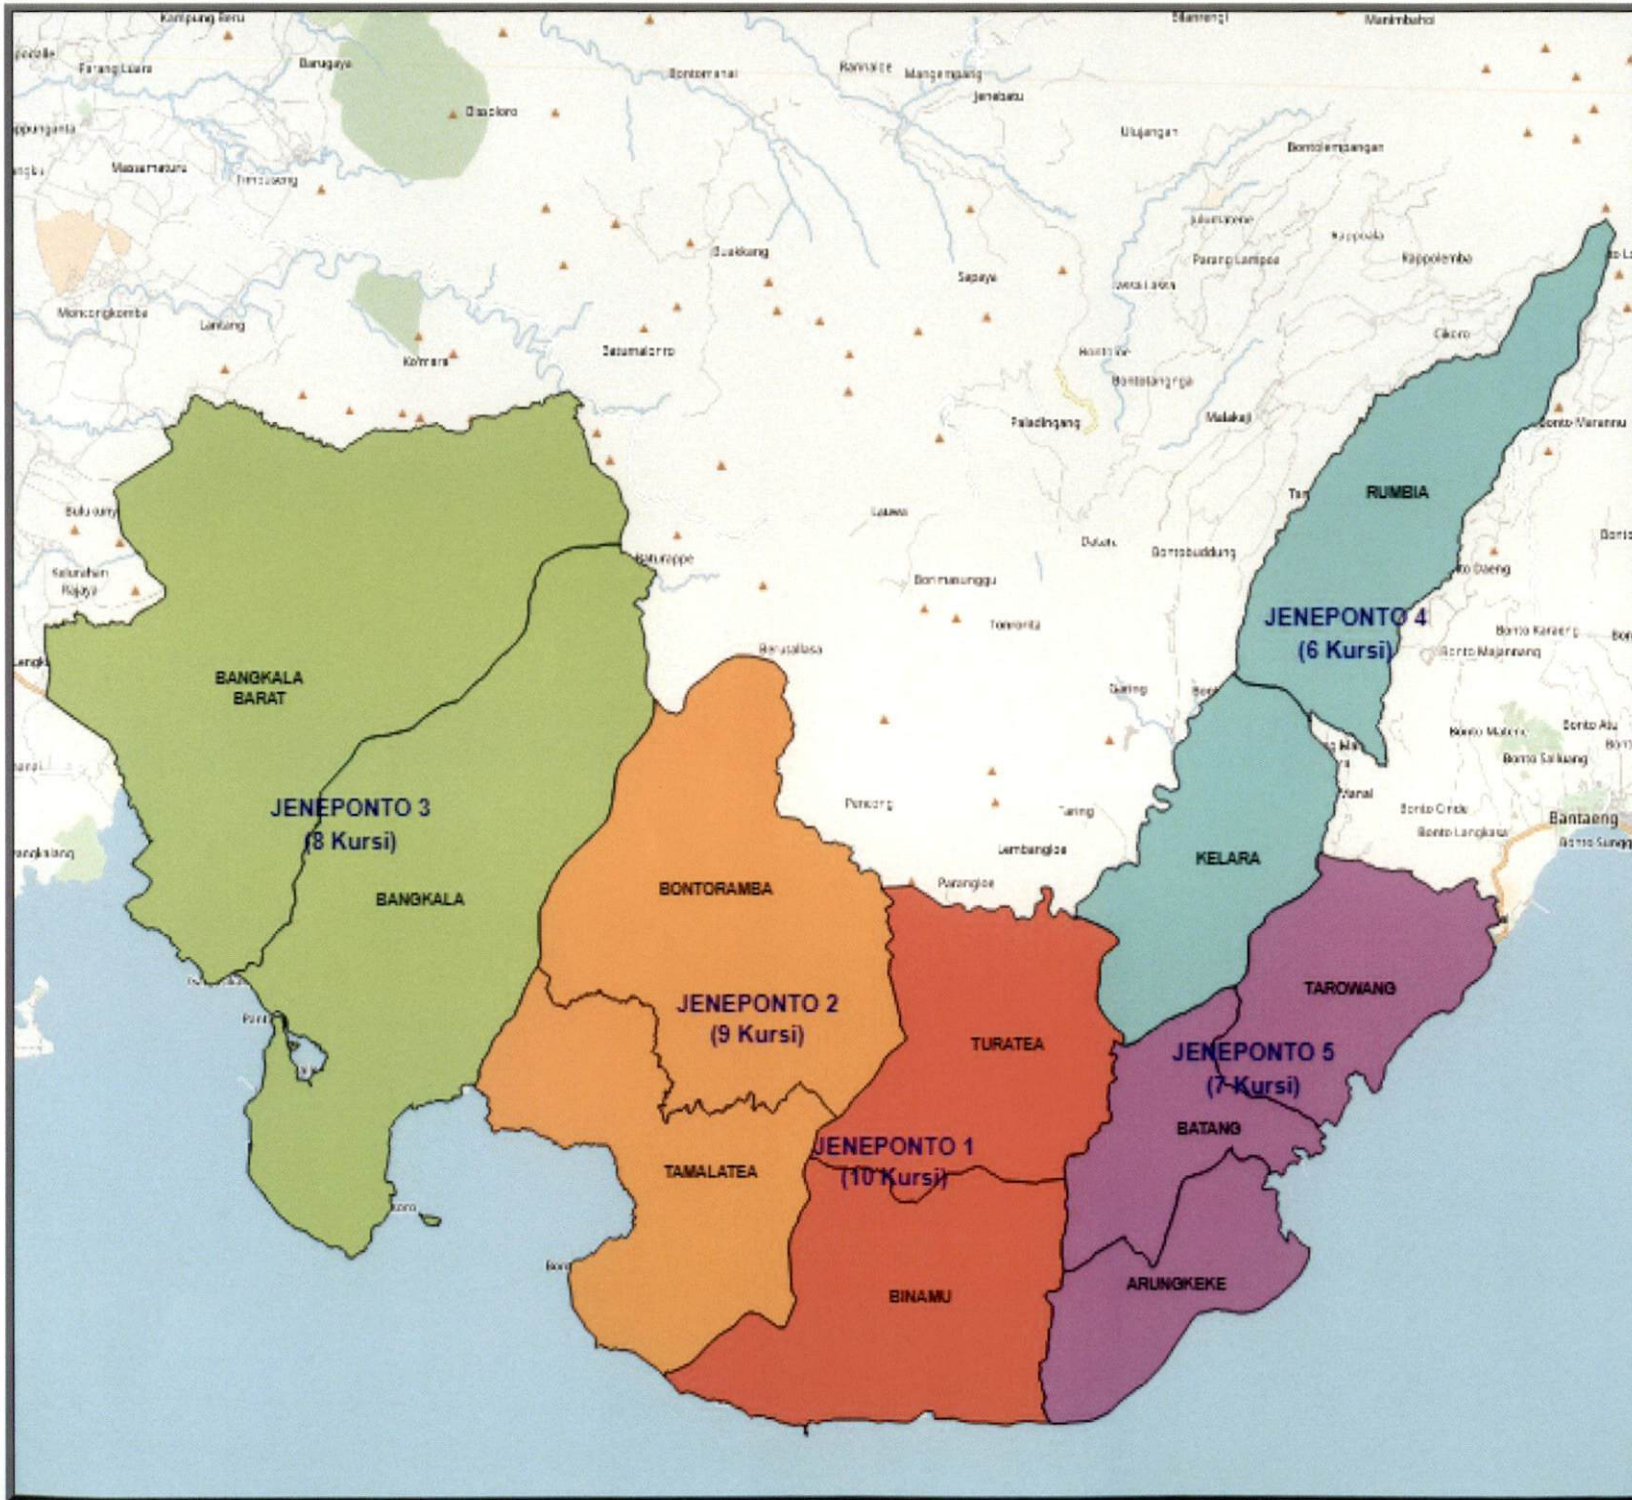

**KOMISI PEMILIHAN UMUM
PEMILIHAN UMUM TAHUN 2019**

**DAERAH PEMILIHAN DAN ALOKASI KURSI
ANGGOTA DEWAN PERWAKILAN RAKYAT DAERAH KABUPATEN/KOTA
KABUPATEN JENEPONTO
PROVINSI SULAWESI SELATAN
40 KURSI - 5 DAERAH PEMILIHAN
JUMLAH PENDUDUK : 409,693 JIWA
BPPd : 10,242 JIWA**

Keterangan : ■ Batas Kabupaten/Kota ■ Batas Kelurahan
■ Batas Provinsi ■ Batas Kecamatan ■ Garis Pantai/Danau/Waduk

DAERAH PEMILIHAN:

- **JENEPONTO 1**
  - BINAMU
  - TURATEA
- **JENEPONTO 2**
  - BONTORAMBA
  - TAMALATEA
- **JENEPONTO 3**
  - BANGKALA
  - BANGKALA BARAT
- **JENEPONTO 4**
  - KELARA
  - RUMBIA
- **JENEPONTO 5**
  - ARUNGKEKE
  - BATANG
  - TAROWANG

Lampiran II.5 : Keputusan Komisi Pemilihan Umum
Nomor : 290/PL.01.3-Kpt/06/KPU/IV/2018
Tanggal : 4 April 2018

KETUA KOMISI PEMILIHAN UMUM
REPUBLIK INDONESIA,

ttt.

ARIEF BUDIMAN

Salinan sesuai dengan aslinya
SEKRETARIAT JENDERAL
KOMISI PEMILIHAN UMUM
REPUBLIK INDONESIA
Kepala Biro Hukum,

SIGIT JOYOWARDONO

Inset Peta Kab/Kota

Inset Peta Provinsi