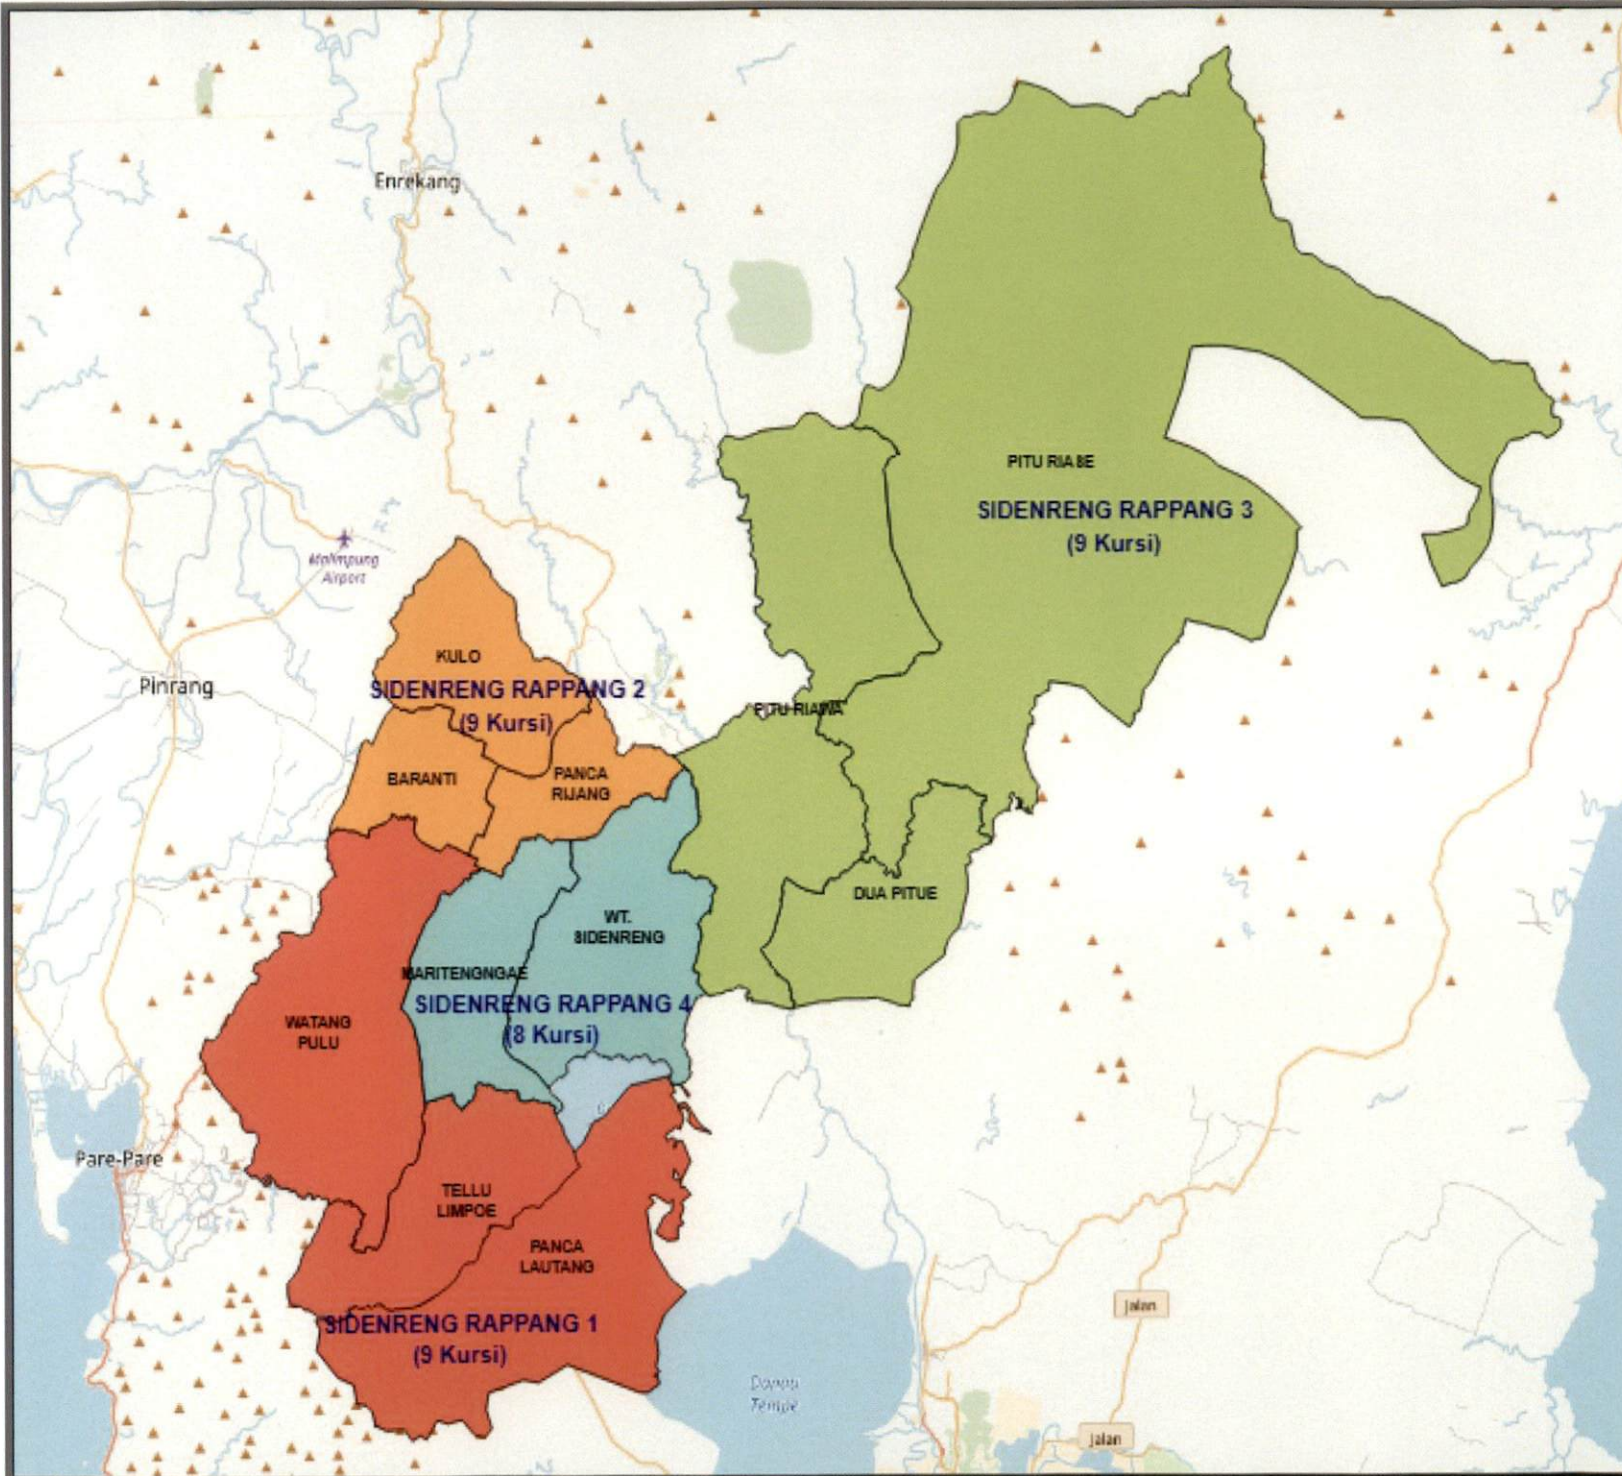

**KOMISI PEMILIHAN UMUM
PEMILIHAN UMUM TAHUN 2019**

DAERAH PEMILIHAN DAN ALOKASI KURSI
ANGGOTA DEWAN PERWAKILAN RAKYAT DAERAH KABUPATEN/KOTA
KABUPATEN SIDENRENG RAPPANG
PROVINSI SULAWESI SELATAN

35 KURSI - 4 DAERAH PEMILIHAN
JUMLAH PENDUDUK : 310,493 JIWA
BPPd : 8,871 JIWA

Keterangan : ■ Batas Kabupaten/Kota ■ Batas Kelurahan
■ Batas Provinsi ■ Batas Kecamatan ■ Garis Pantai/Danau/Waduk

DAERAH PEMILIHAN:

- **SIDENRENG RAPPANG 1**
  - PANCA LAUTANG
  - TELLU LIMPOE
  - WATANG PULU
- **SIDENRENG RAPPANG 2**
  - KULO
  - BARANTI
  - PANCA RIJANG
- **SIDENRENG RAPPANG 3**
  - DUA PITUE
  - PITU RIASE
  - PITU RIAWA
- **SIDENRENG RAPPANG 4**
  - MARITENGGAE
  - WT. SIDENRENG

Lampiran II.15 : Keputusan Komisi Pemilihan Umum
Nomor : 290/PL.01.3-Kpt/06/KPU/IV/2018
Tanggal : 4 April 2018

KETUA KOMISI PEMILIHAN UMUM
REPUBLIK INDONESIA,

Salinan sesuai dengan aslinya
SEKRETARIAT JENDERAL
KOMISI PEMILIHAN UMUM
REPUBLIK INDONESIA
Kepala Biro Hukum,

ttt.
ARIEF BUDIMAN

SIGIT JOYOWARDONO

Inset Peta Kab/Kota

Inset Peta Provinsi