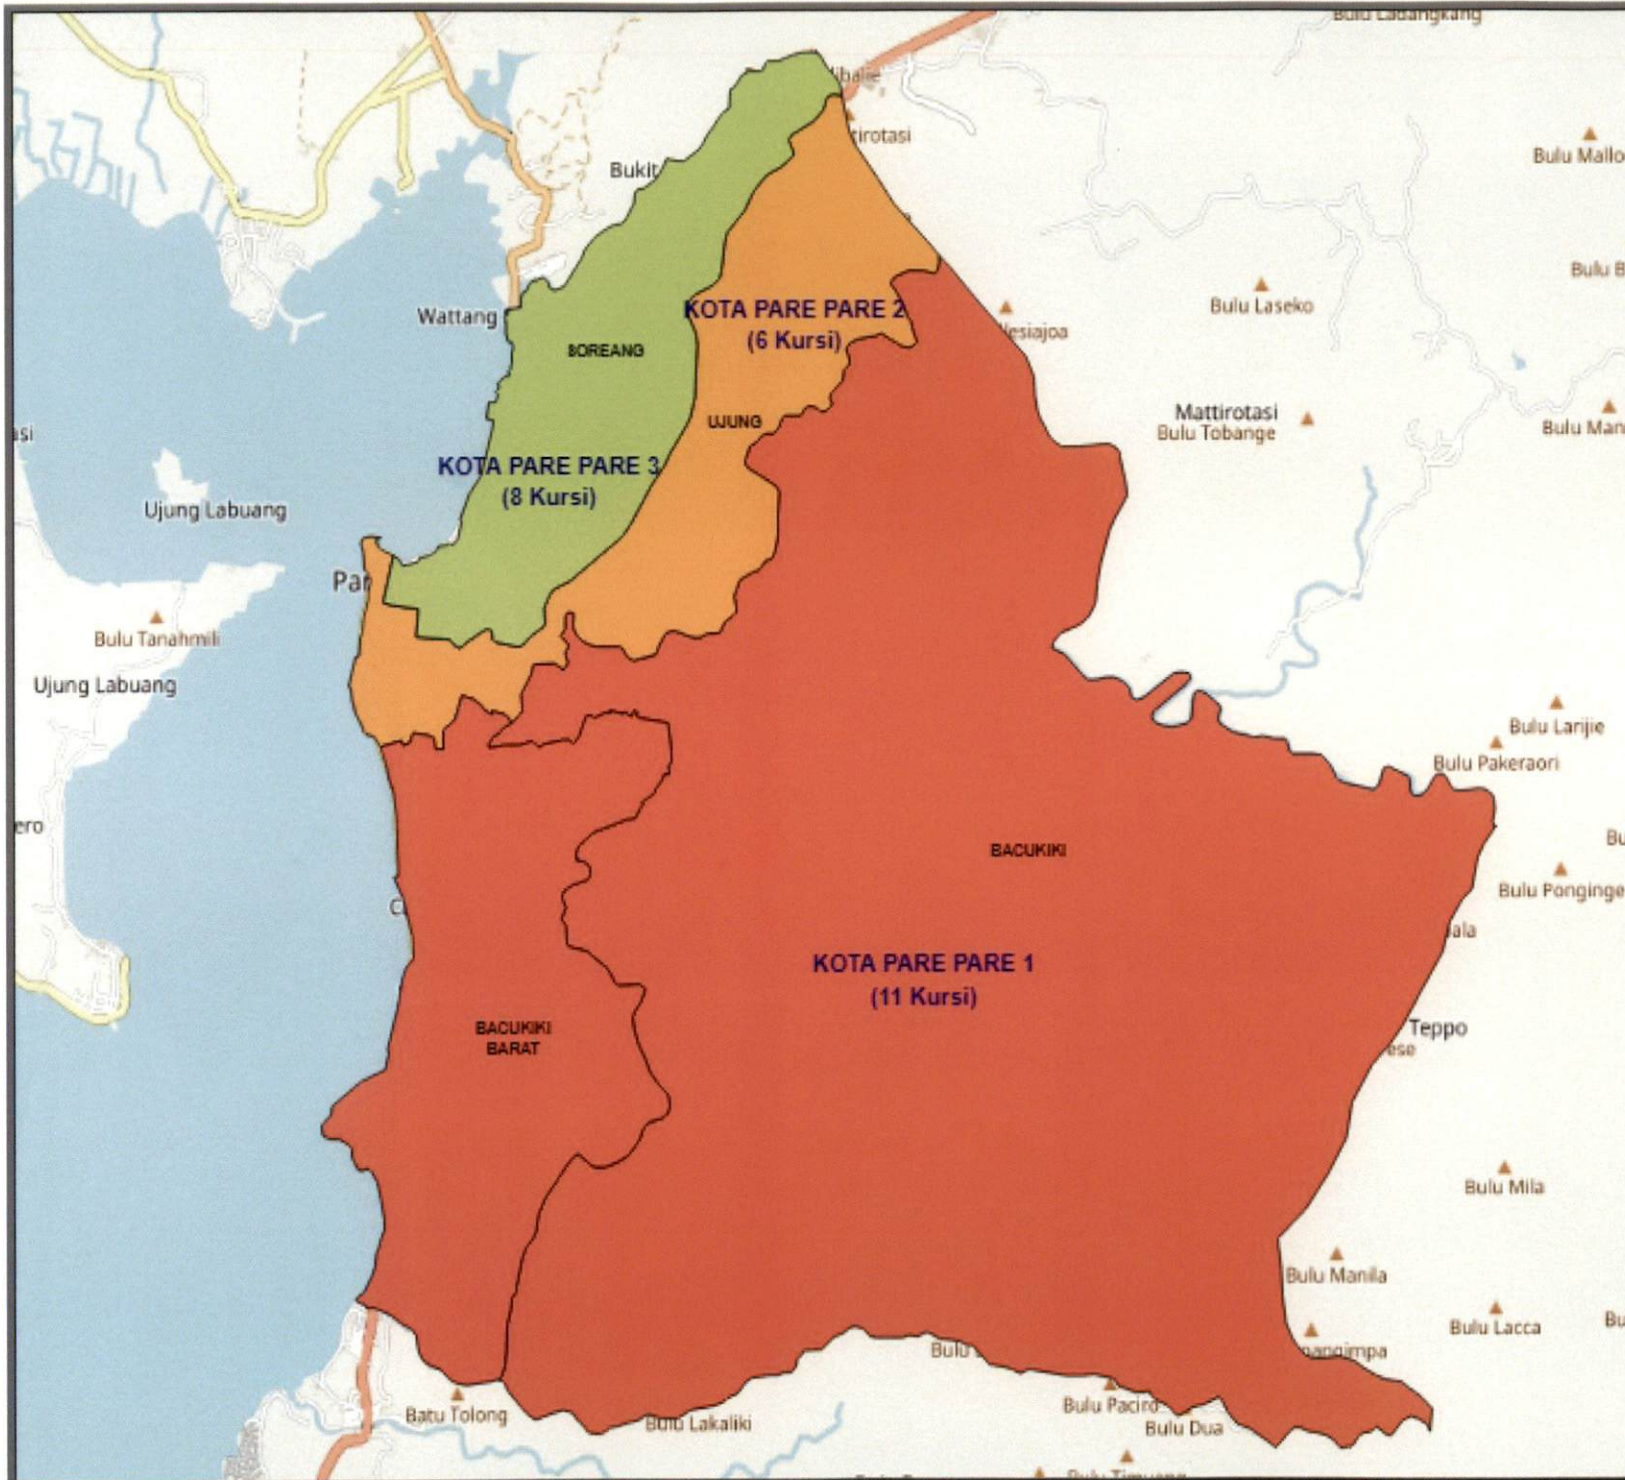

SIGIT JOYOWARDONO

Inset Peta Kab/Kota

■ - KOTA PARE PARE

Inset Peta Provinsi

■ - SULAWESI SELATAN

LAMPIRAN I.25
 KEPUTUSAN KOMISI PEMILIHAN UMUM
 REPUBLIK INDONESIA
 NOMOR 290/PL.01.3-Kpt/06/KPU/IV/2018
 TENTANG
 PENETAPAN DAERAH PEMILIHAN
 DAN ALOKASI KURSI ANGGOTA DEWAN
 PERWAKILAN RAKYAT DAERAH PROVINSI DAN
 KABUPATEN/KOTA DI WILAYAH PROVINSI
 SULAWESI SELATAN DALAM PEMILIHAN
 UMUM TAHUN 2019