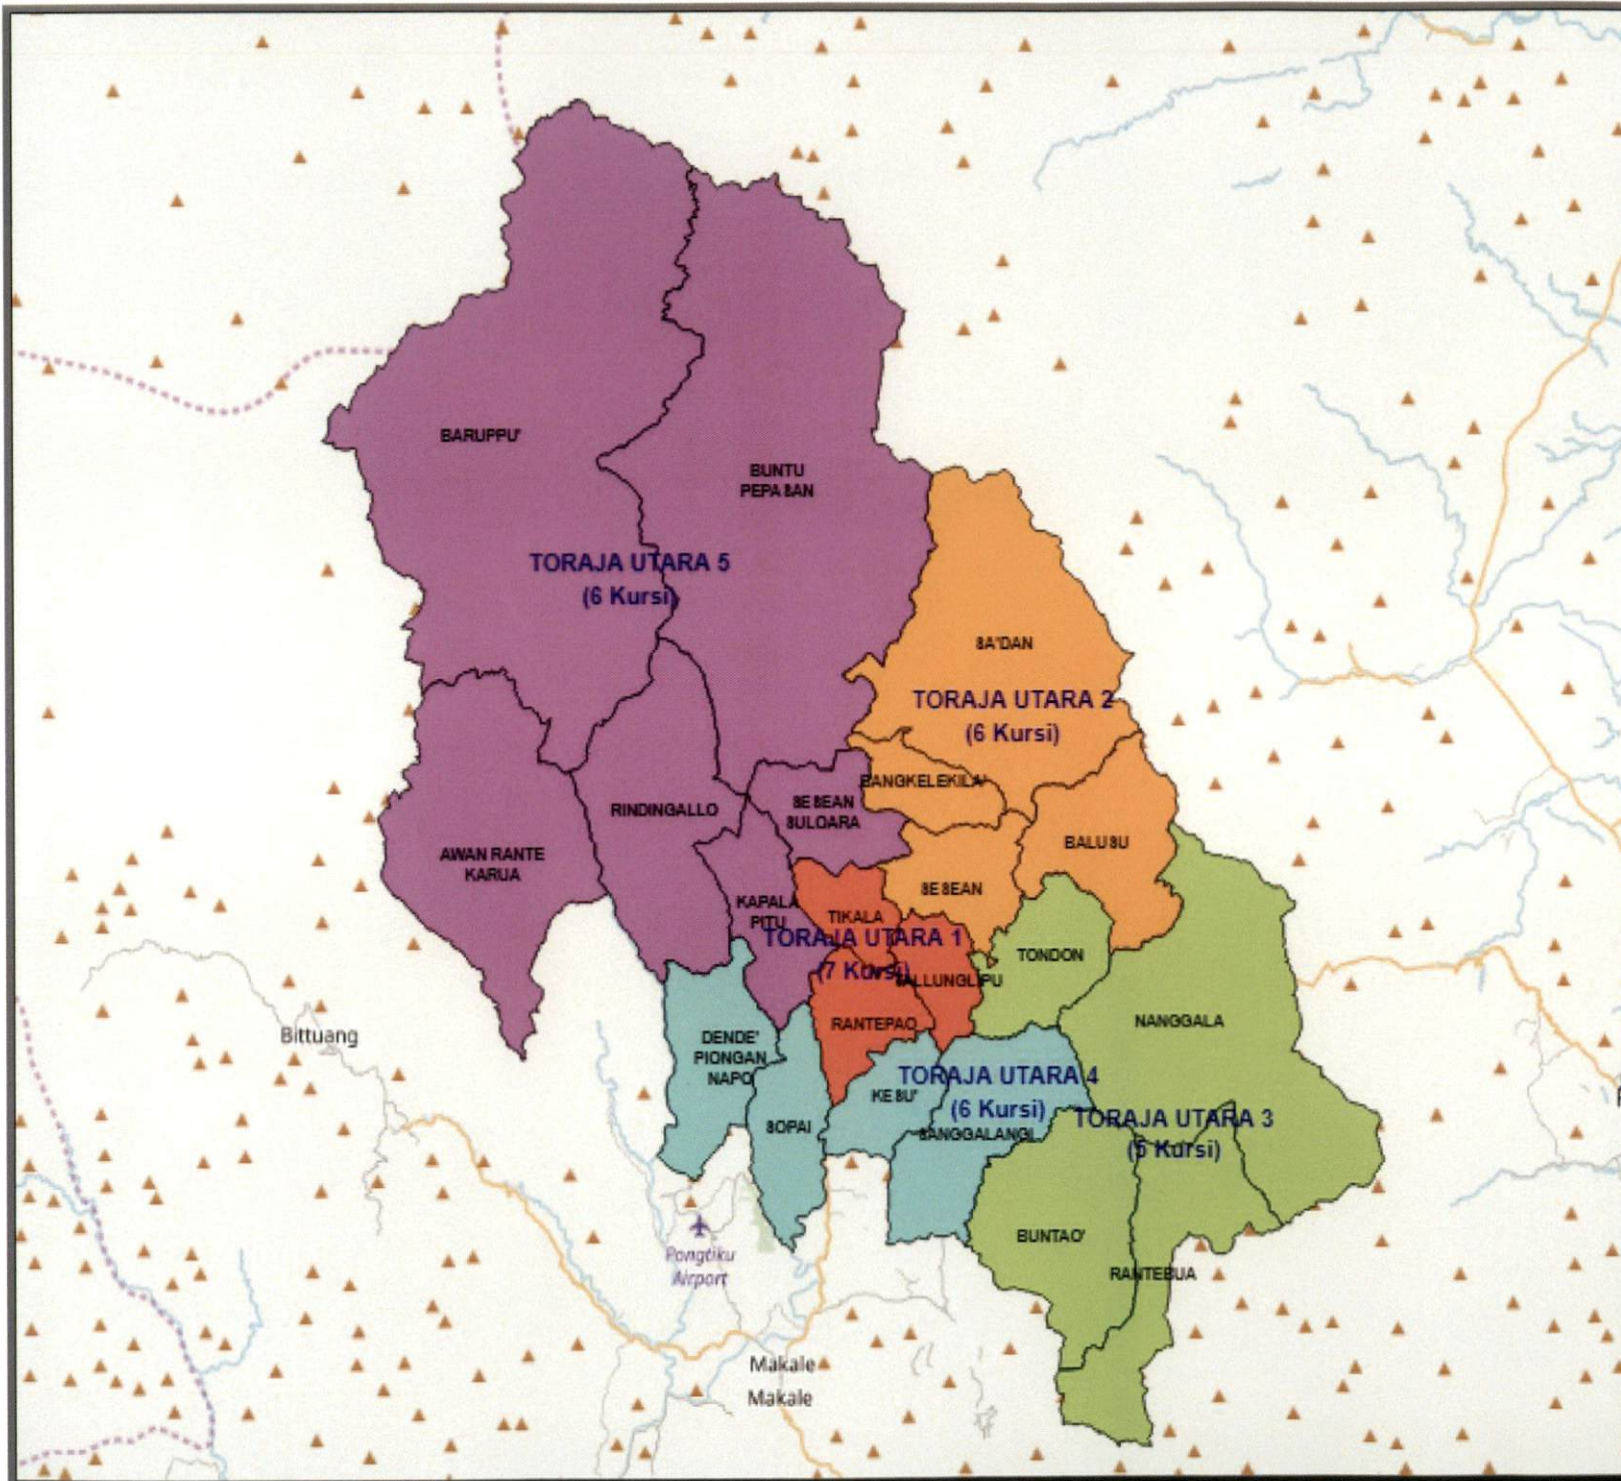

ttd.
ARIEF BUDIMAN

SIGIT JOYOWARDONO

Inset Peta Kab/Kota

■ - TORAJA UTARA

Inset Peta Provinsi

■ - SULAWESI SELATAN

LAMPIRAN I.23
 KEPUTUSAN KOMISI PEMILIHAN UMUM
 REPUBLIK INDONESIA
 NOMOR 290/PL.01.3-Kpt/06/KPU/2018
 TENTANG
 PENETAPAN DAERAH PEMILIHAN
 DAN ALOKASI KURSI ANGGOTA DEWAN
 PERWAKILAN RAKYAT DAERAH PROVINSI DAN
 KABUPATEN/KOTA DI WILAYAH PROVINSI
 SULAWESI SELATAN DALAM PEMILIHAN
 UMUM TAHUN 2019