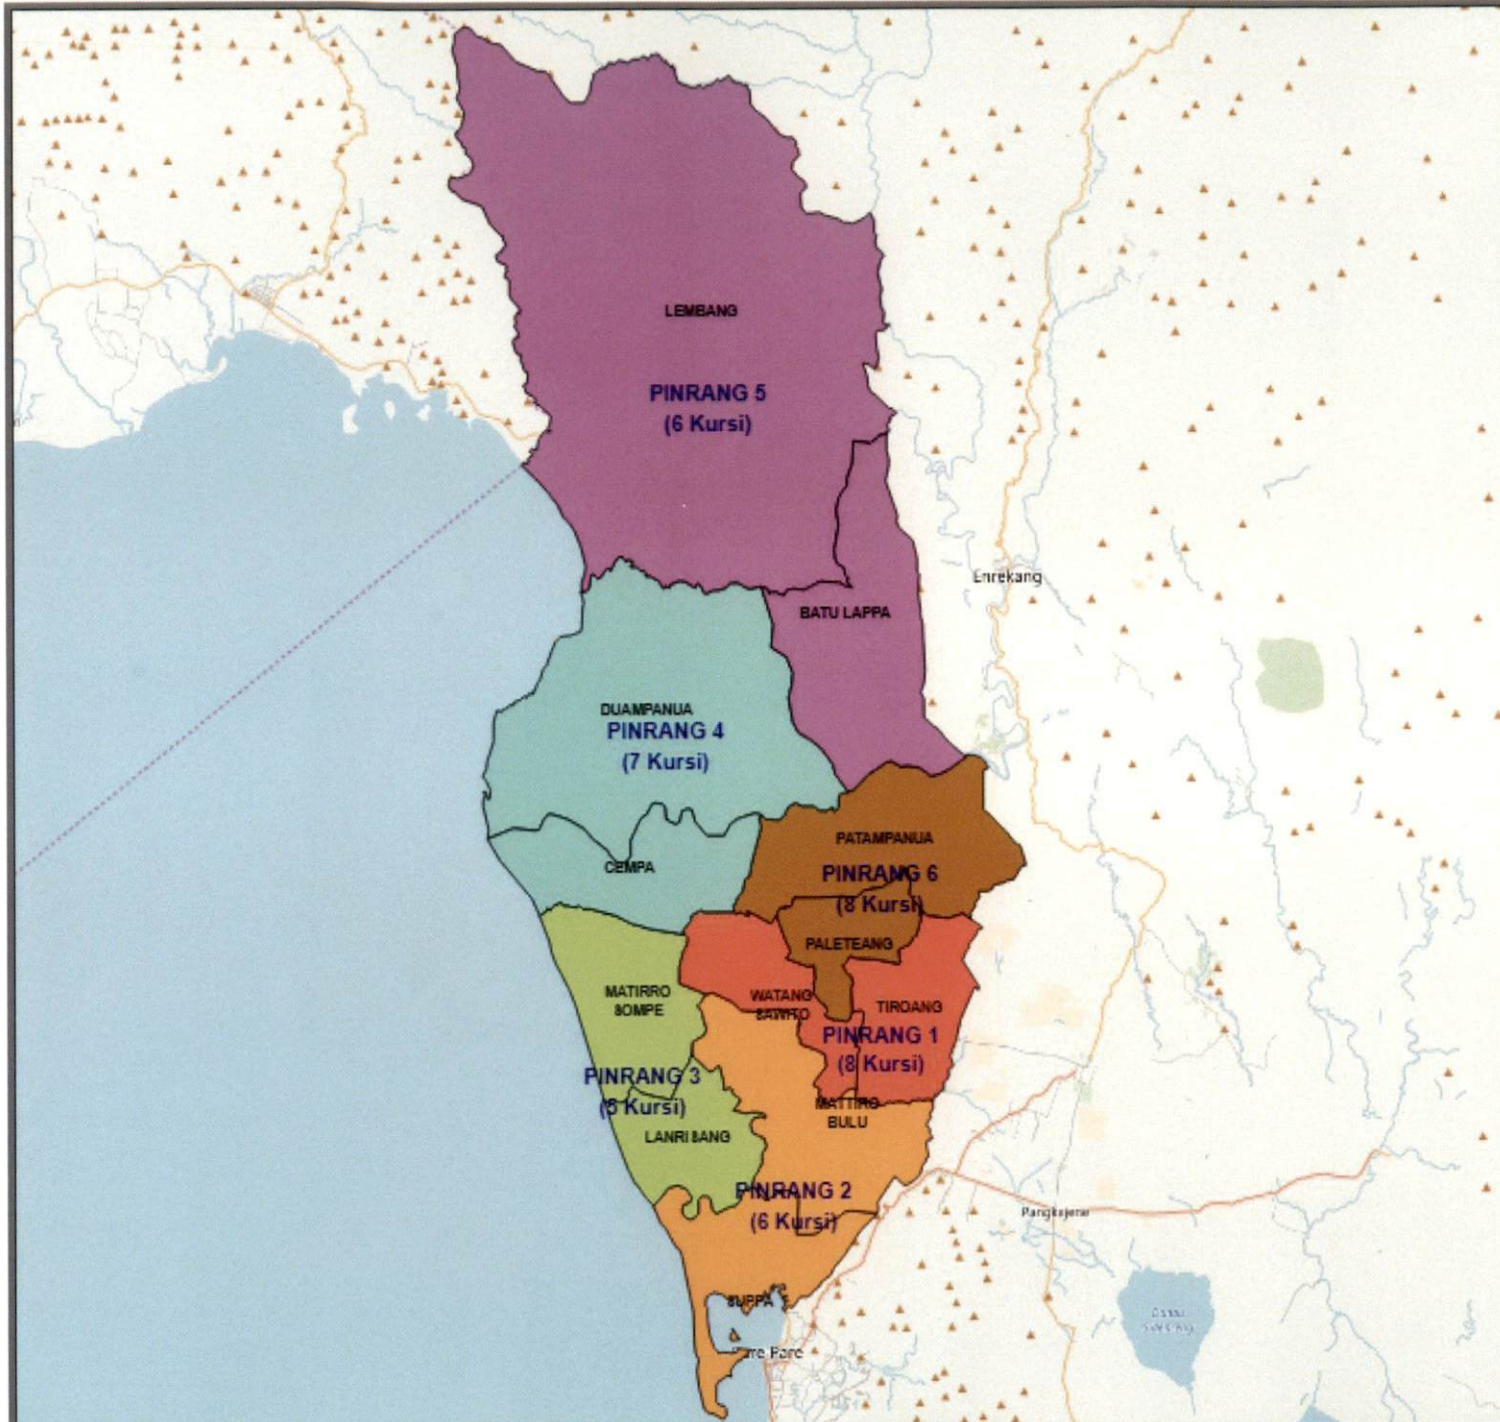

**KOMISI PEMILIHAN UMUM
PEMILIHAN UMUM TAHUN 2019**

DAERAH PEMILIHAN DAN ALOKASI KURSI
ANGGOTA DEWAN PERWAKILAN RAKYAT DAERAH KABUPATEN/KOTA
KABUPATEN PINRANG
PROVINSI SULAWESI SELATAN

40 KURSI - 6 DAERAH PEMILIHAN
JUMLAH PENDUDUK : 411,837 JIWA
BPPd : 10,295 JIWA

Keterangan : ■ Batas Kabupaten/Kota ■ Batas Kelurahan
■ Batas Provinsi ■ Batas Kecamatan ■ Garis Pantai/Danau/Waduk

DAERAH PEMILIHAN:

- **PINRANG 1**
  - TIROANG
  - WATANG SAWITO
- **PINRANG 2**
  - MATTIRO BULU
  - SUPPA
- **PINRANG 3**
  - LANRISANG
  - MATIRRO SOMPE
- **PINRANG 4**
  - CEMPA
  - DUAMPANUA
- **PINRANG 5**
  - BATU LAPPA
  - LEMBANG
- **PINRANG 6**
  - PALETEANG
  - PATAMPANUA

Lampiran II.16 : Keputusan Komisi Pemilihan Umum
Nomor : 290/PL.01.3-Kpt/06/KPU/IV/2018
Tanggal : 4 April 2018

KETUA KOMISI PEMILIHAN UMUM
REPUBLIK INDONESIA,

ttd.

ARIEF BUDIMAN

Salinan sesuai dengan aslinya
SEKRETARIAT JENDERAL
KOMISI PEMILIHAN UMUM
REPUBLIK INDONESIA
Kepala Biro Hukum,

SIGIT JOYWARDONO

Inset Peta Kab/Kota

Inset Peta Provinsi

■ - SULAWESI SELATAN