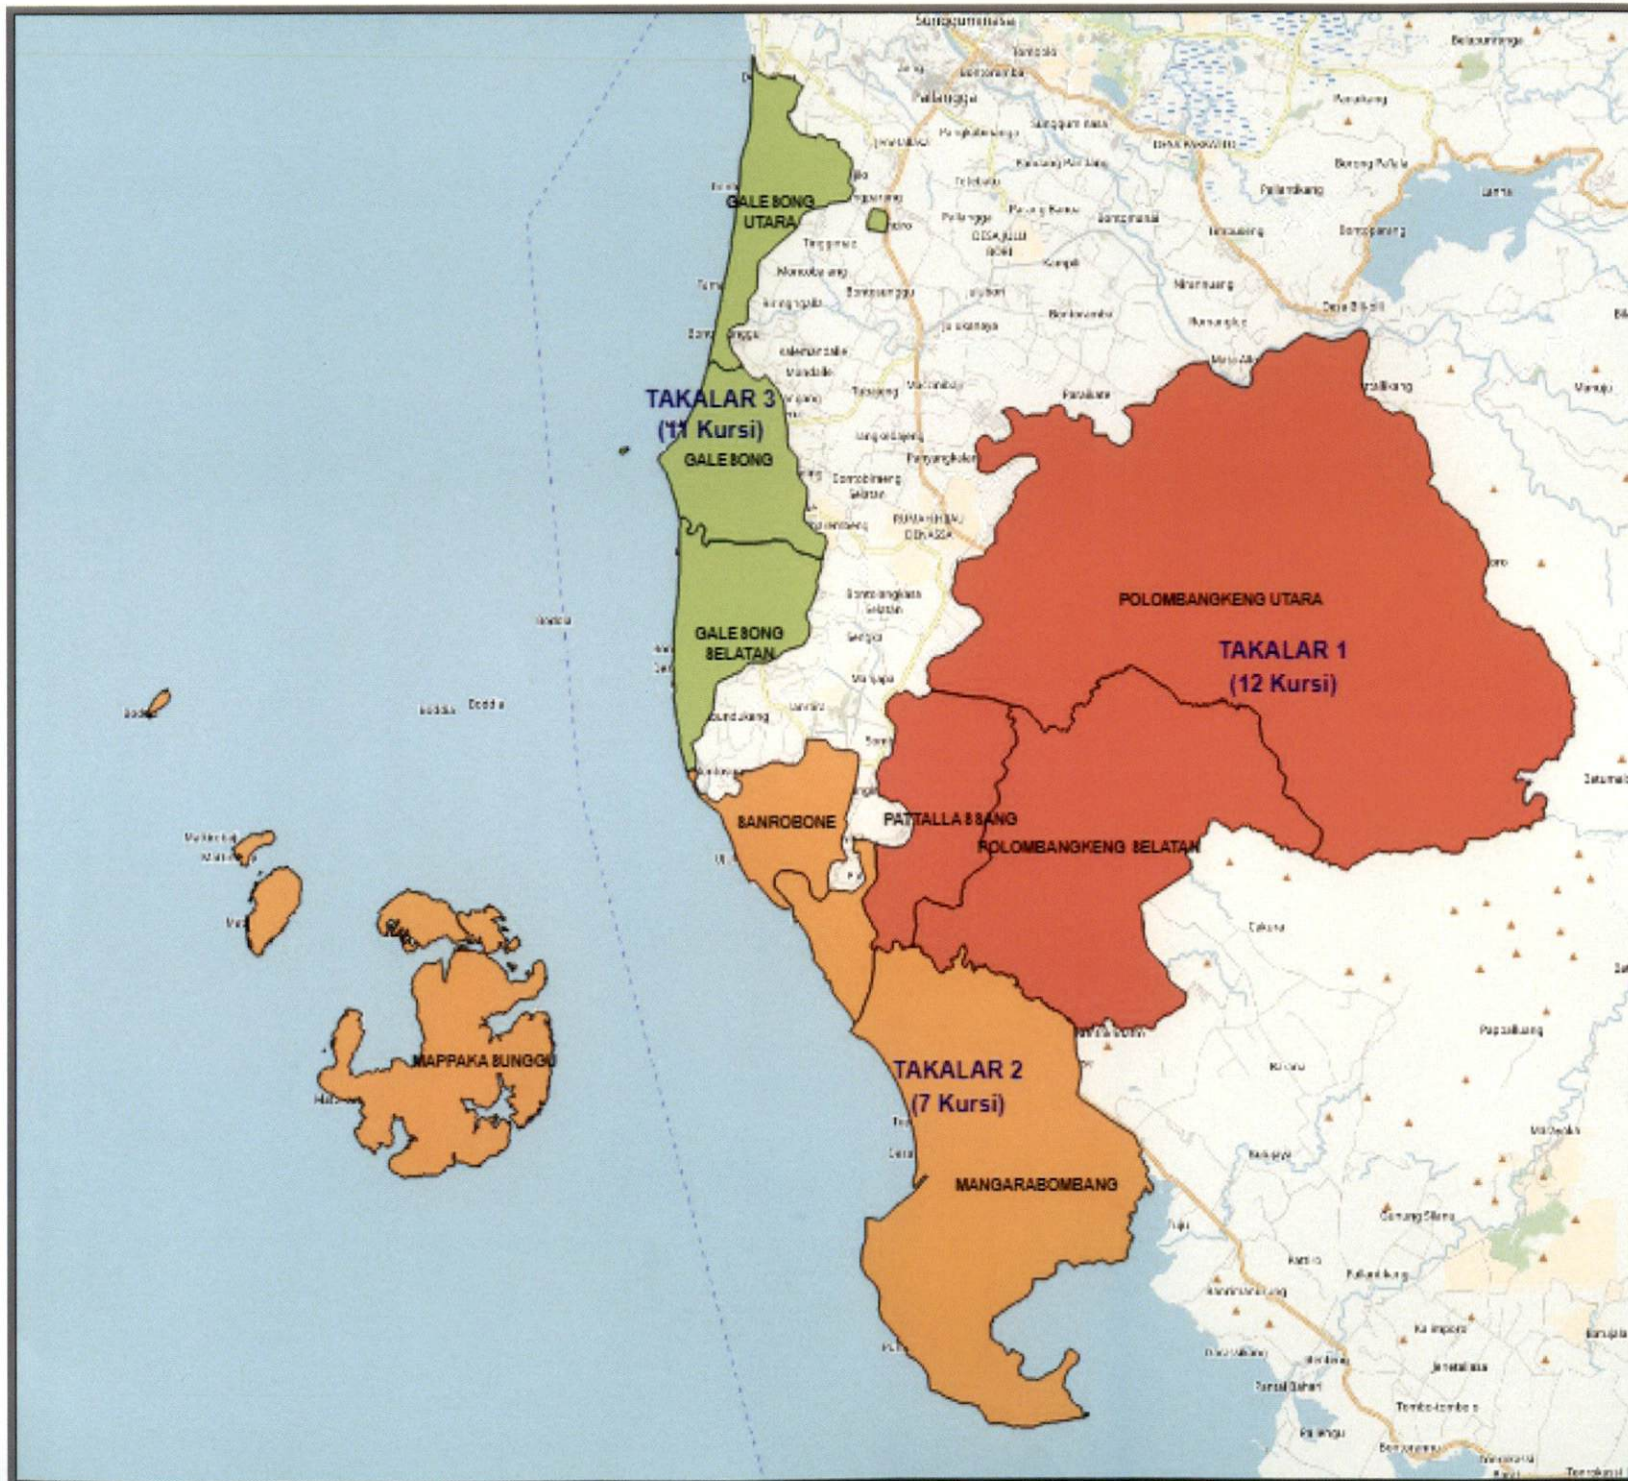

SIGIT JOYOWARDONO

Inset Peta Kab/Kota

Inset Peta Provinsi

LAMPIRAN I.7
 KEPUTUSAN KOMISI PEMILIHAN UMUM
 REPUBLIK INDONESIA
 NOMOR 290/PL.01.3-Kpt/06/KPU/IV/2018
 TENTANG
 PENETAPAN DAERAH PEMILIHAN
 DAN ALOKASI KURSI ANGGOTA DEWAN
 PERWAKILAN RAKYAT DAERAH PROVINSI DAN
 KABUPATEN/KOTA DI WILAYAH PROVINSI
 SULAWESI SELATAN DALAM PEMILIHAN
 UMUM TAHUN 2019