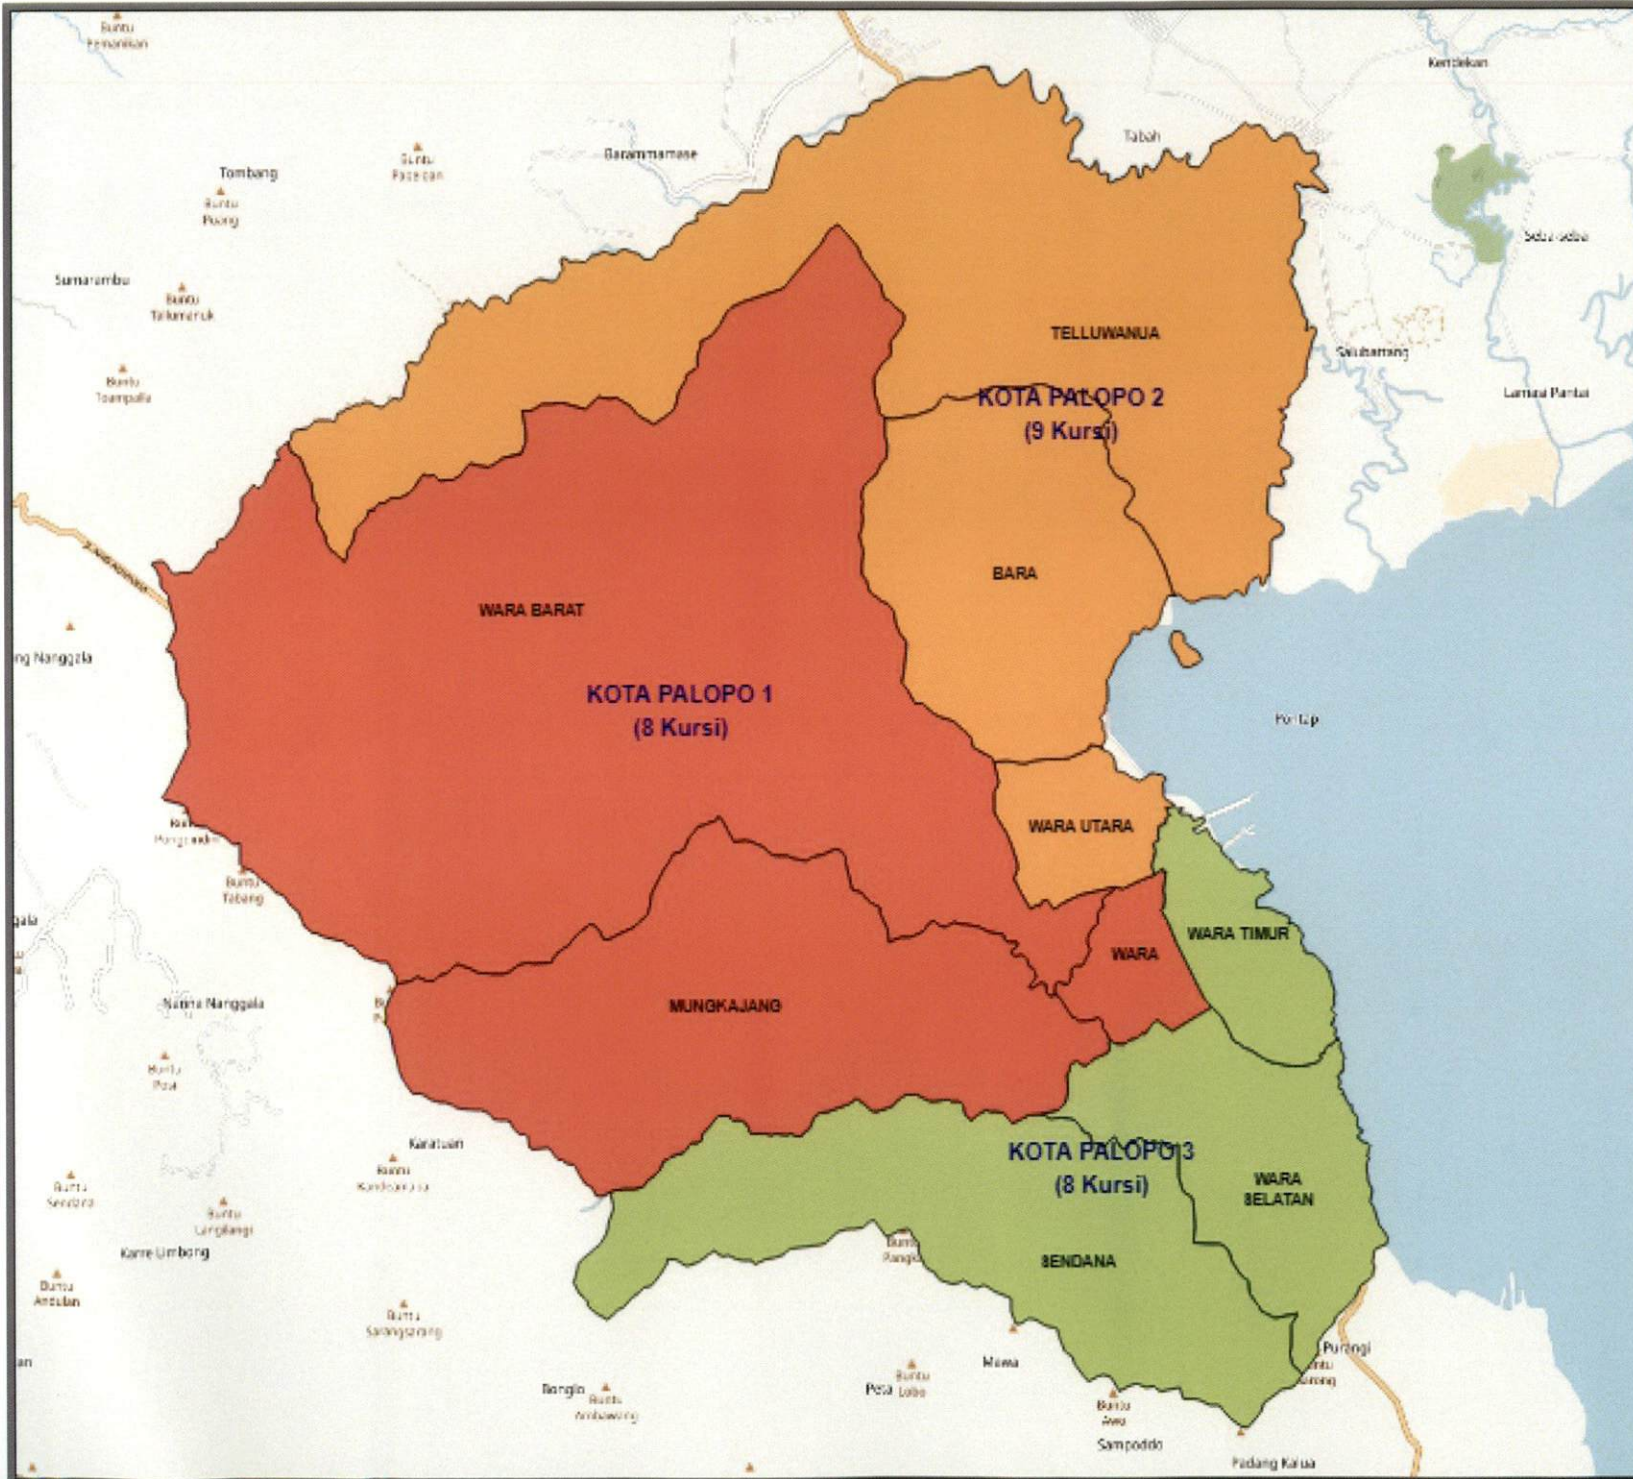

SIGIT JOYOWARDONO

**KOMISI PEMILIHAN UMUM
PEMILIHAN UMUM TAHUN 2019**

**DAERAH PEMILIHAN DAN ALOKASI KURSI
ANGGOTA DEWAN PERWAKILAN RAKYAT DAERAH KABUPATEN/KOTA
KOTA PALOPO
PROVINSI SULAWESI SELATAN
25 KURSI - 3 DAERAH PEMILIHAN
JUMLAH PENDUDUK : 182,690 JIWA
BPPd : 7,307 JIWA**