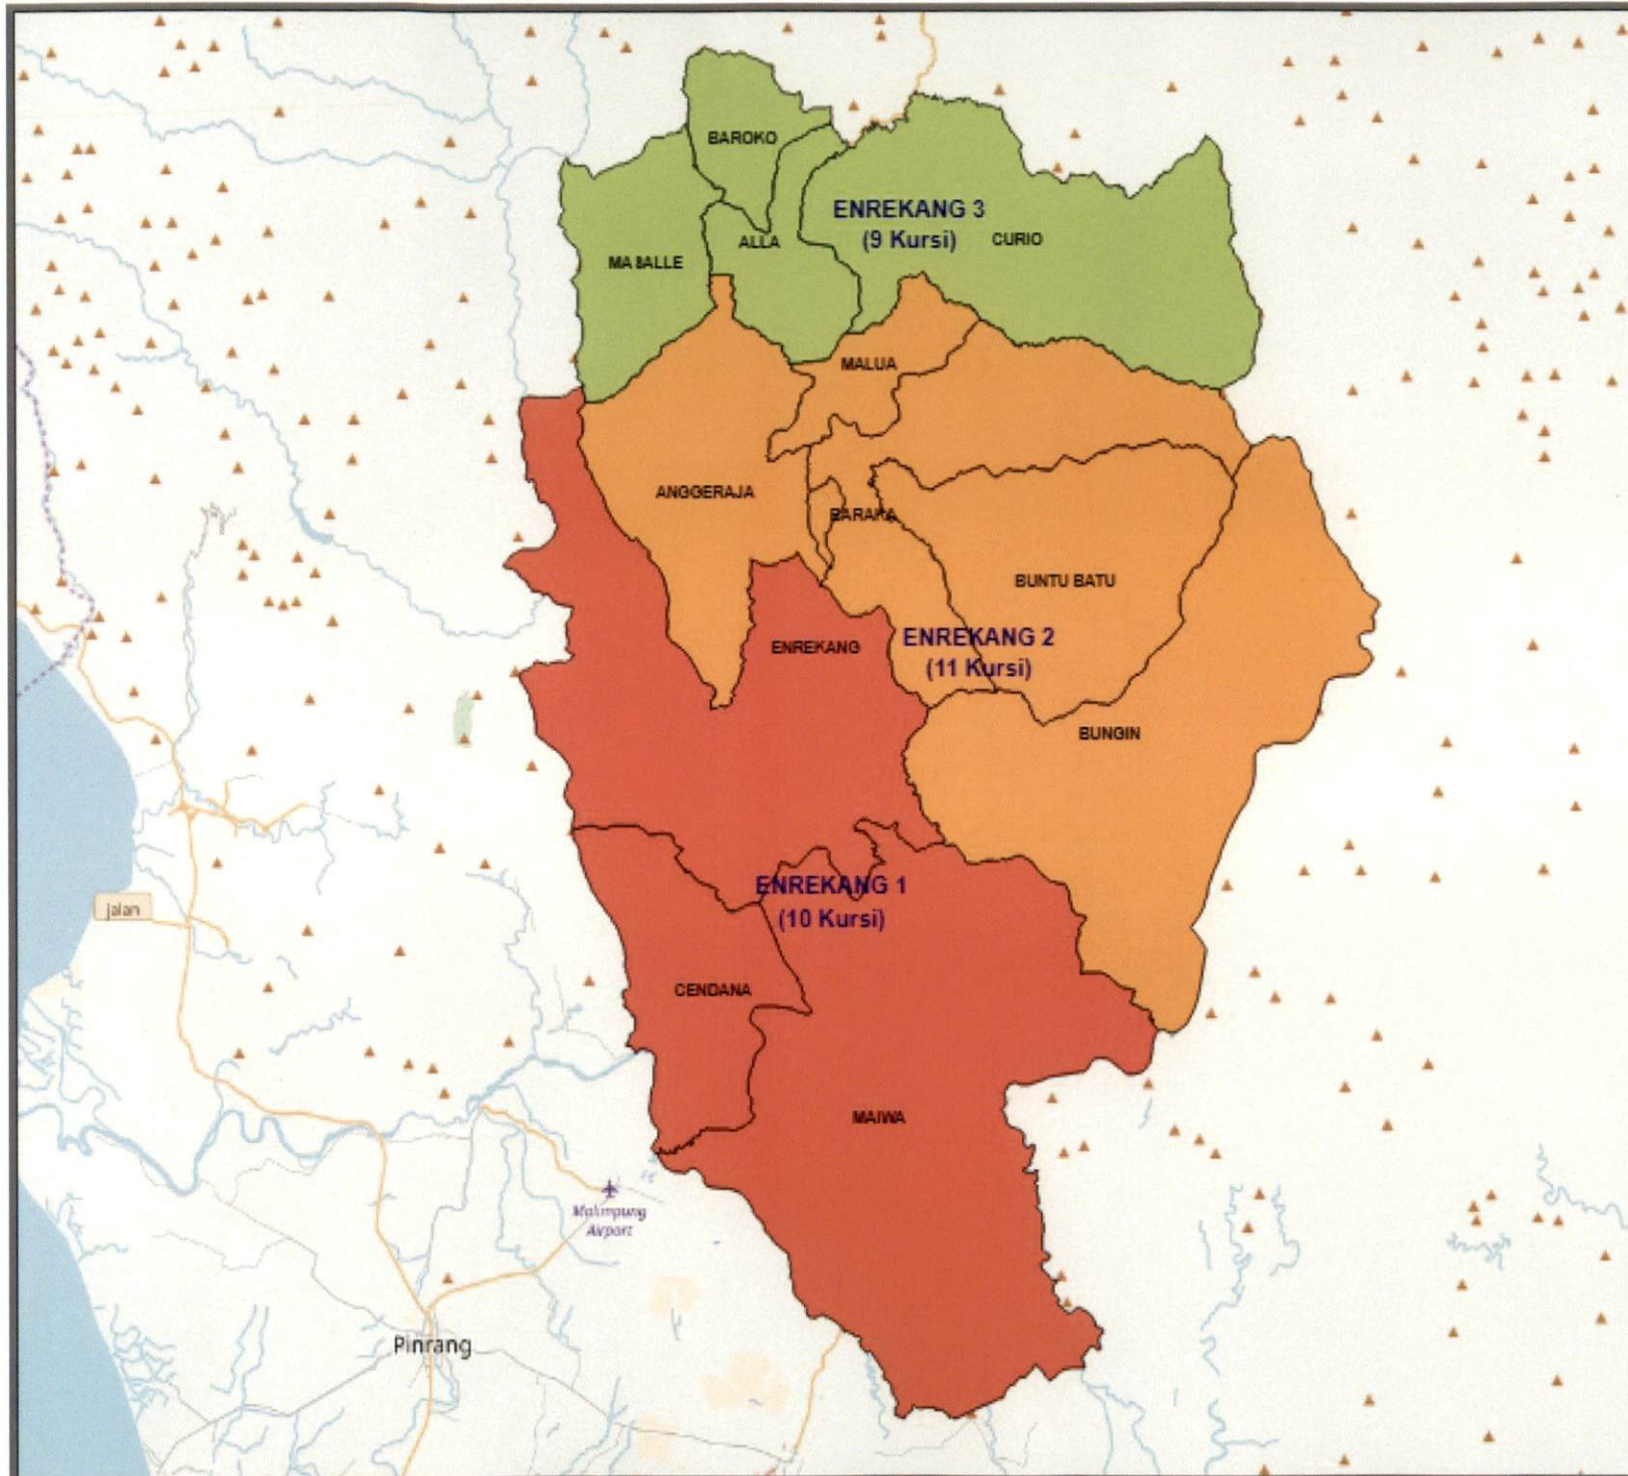

**KOMISI PEMILIHAN UMUM
PEMILIHAN UMUM TAHUN 2019**

DAERAH PEMILIHAN DAN ALOKASI KURSI
ANGGOTA DEWAN PERWAKILAN RAKYAT DAERAH KABUPATEN/KOTA
KABUPATEN ENREKANG
PROVINSI SULAWESI SELATAN

30 KURSI - 3 DAERAH PEMILIHAN
JUMLAH PENDUDUK : 239,707 JIWA
BPPd : 7,990 JIWA

Keterangan : ■ Batas Kabupaten/Kota ■ Batas Kelurahan
■ Batas Provinsi ■ Batas Kecamatan ■ Garis Pantai/Danau/Waduk

DAERAH PEMILIHAN:

- **ENREKANG 1**
  - CENDANA
  - ENREKANG
  - MAIWA
- **ENREKANG 2**
  - ANGGERAJA
  - BARAKA
  - BUNGIN
  - BUNTU BATU
  - MALUA
- **ENREKANG 3**
  - ALLA
  - BAROKO
  - CURIO
  - MASALLE

Lampiran II.17 : Keputusan Komisi Pemilihan Umum
Nomor : 290/PL.01.3-Kpt/06/KPU/IV/2018
Tanggal : 4 April 2018

KETUA KOMISI PEMILIHAN UMUM
REPUBLIK INDONESIA,

Salinan sesuai dengan aslinya
SEKRETARIAT JENDERAL
KOMISI PEMILIHAN UMUM
REPUBLIK INDONESIA
Kepala Biro Hukum,

ttt.
ARIEF BUDIMAN

SIGIT JOYOWARDONO

Inset Peta Kab/Kota

Inset Peta Provinsi