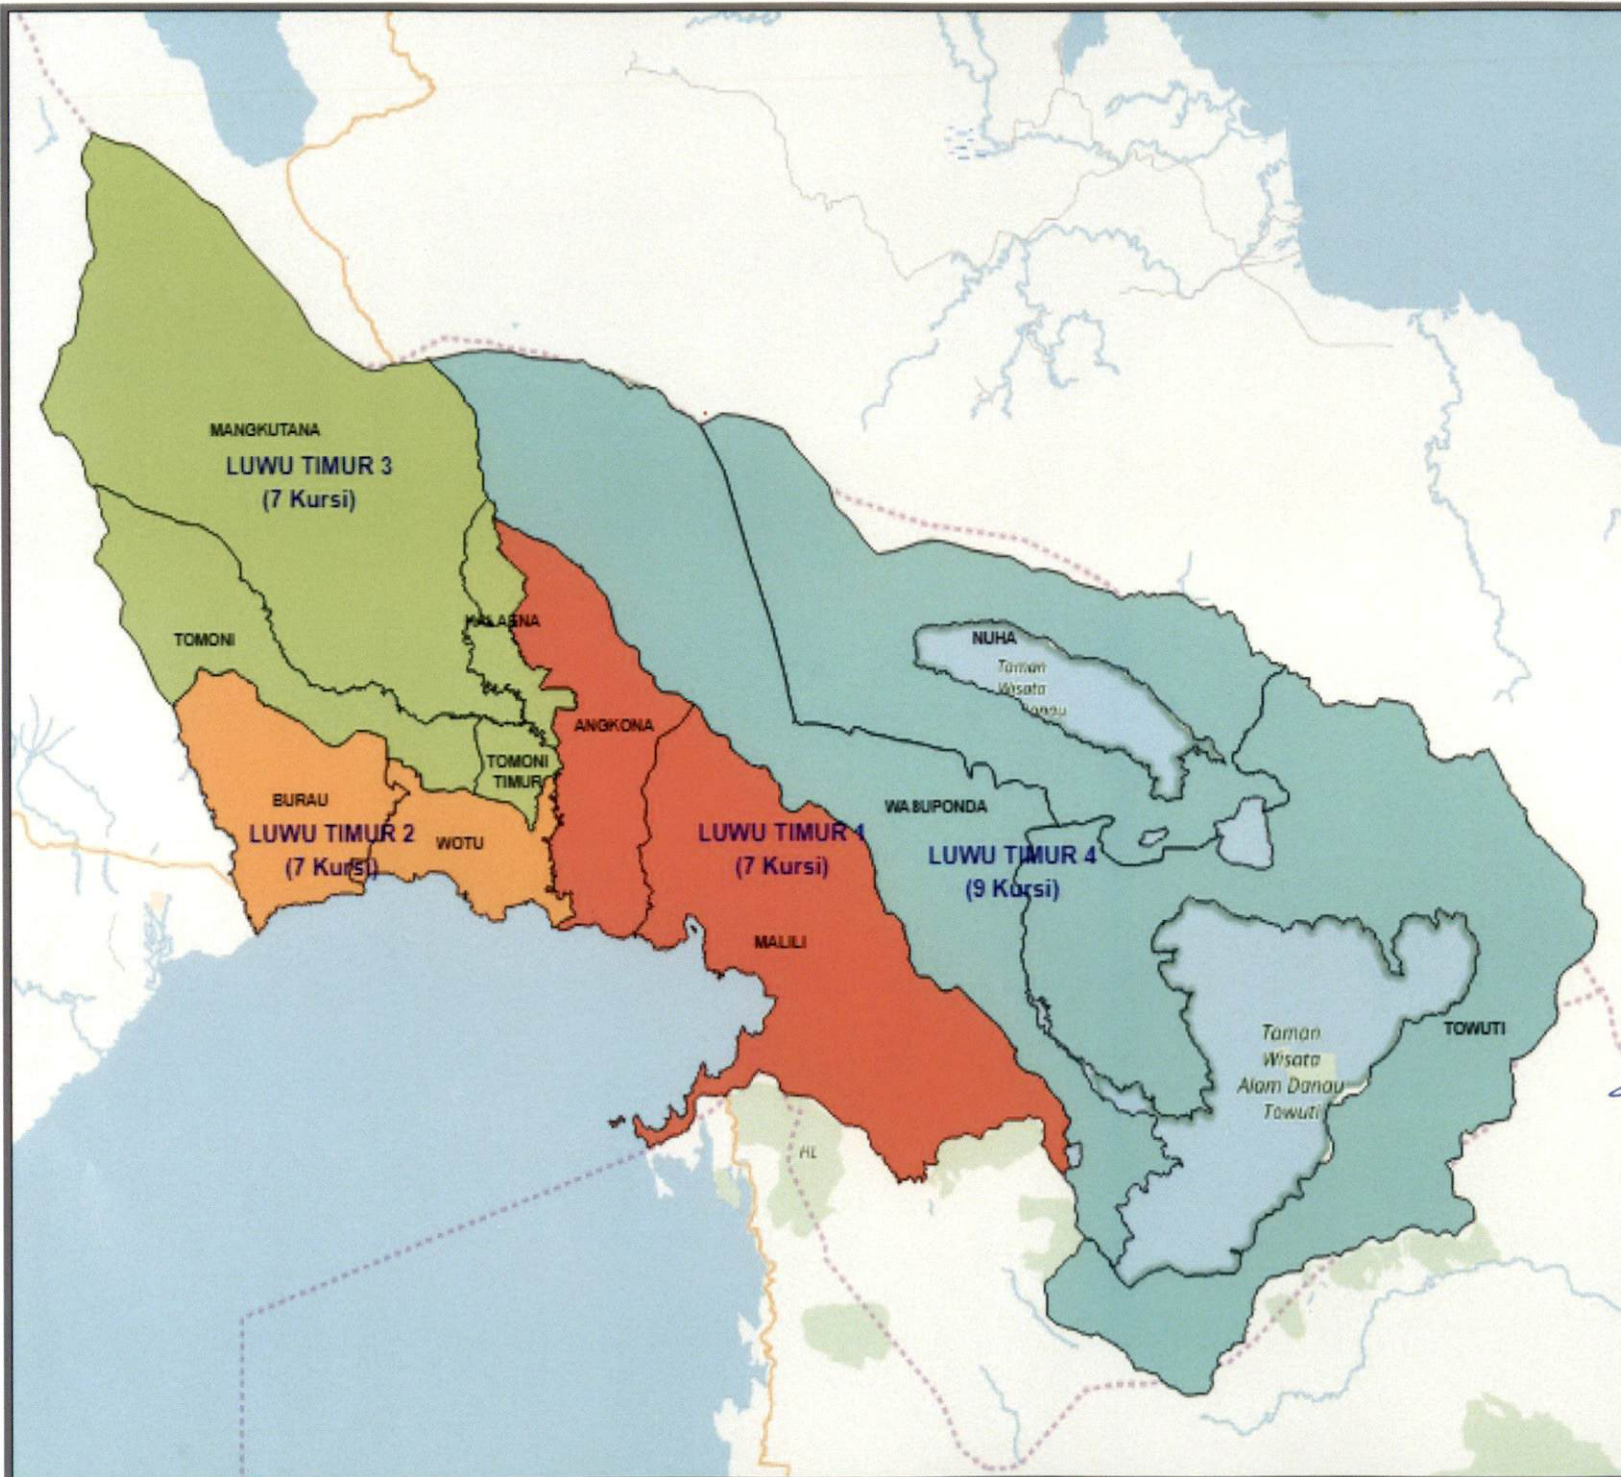

**KOMISI PEMILIHAN UMUM
PEMILIHAN UMUM TAHUN 2019**

**DAERAH PEMILIHAN DAN ALOKASI KURSI
ANGGOTA DEWAN PERWAKILAN RAKYAT DAERAH KABUPATEN/KOTA
KABUPATEN LUWU TIMUR
PROVINSI SULAWESI SELATAN**

**30 KURSI - 4 DAERAH PEMILIHAN
JUMLAH PENDUDUK : 294,383 JIWA
BPPd : 9,812 JIWA**

Keterangan : ■ Batas Kabupaten/Kota ■ Batas Kelurahan
■ Batas Provinsi ■ Batas Kecamatan ■ Garis Pantai/Danau/Waduk

DAERAH PEMILIHAN:

- **LUWU TIMUR 1**
  - ANGKONA
  - MALILI
- **LUWU TIMUR 2**
  - BURAU
  - WOTU
- **LUWU TIMUR 3**
  - KALAENA
  - MANGKUTANA
  - TOMONI
  - TOMONI TIMUR
- **LUWU TIMUR 4**
  - NUHA
  - TOWUTI
  - WASUPONDA

Lampiran II.21 : Keputusan Komisi Pemilihan Umum
Nomor : 290/PL.01.3-Kpt/06/KPU/IV/2018
Tanggal : 4 April 2018

KETUA KOMISI PEMILIHAN UMUM
REPUBLIK INDONESIA,

ttd.

ARIEF BUDIMAN

Salinan sesuai dengan aslinya
SEKRETARIAT JENDERAL
KOMISI PEMILIHAN UMUM
REPUBLIK INDONESIA
Kepala Biro Hukum,

SIGIT JOYOWARDONO

Inset Peta Kab/Kota

Inset Peta Provinsi